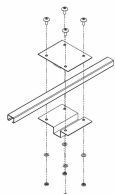

**FIXATIONS BARRE DE
TOIT TRANSVERSALE
THULE POUR RAMPE
MEGA-FLASH**

SKU: EM108TRC