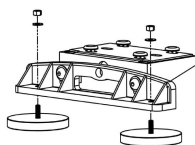

**FIXATIONS SUPERS
MAGNÉTIQUES AVEC
PRISE ALLUME-CIGARE LM**

SKU: EM102RFSS4-LM