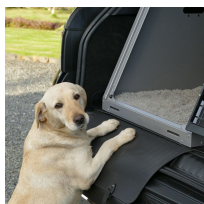

SKU: CAGVENTIL

**TAPIS DE PROTECTION
POUR CAGES DE
TRANSPORT 2 CHIENS**

SKU: CAGTAPIS2
Longueur (mm) : 1000
Largeur/Prof. (mm) : 1200
Hauteur (mm) : 3

**TAPIS DE PROTECTION
POUR CAGES DE
TRANSPORT 1 CHIEN**