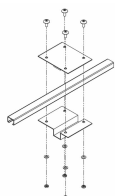

**FIXATIONS BARRE DE
TOIT TRANSVERSALE
THULE POUR RAMPE
MEGA-FLASH**

SKU: EM108TRC