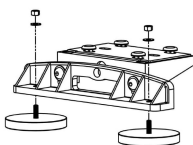

**FIXATIONS SUPERS
MAGNÉTIQUES AVEC
PRISE ALLUME-CIGARE LM**

SKU: EM102RFSS4-LM