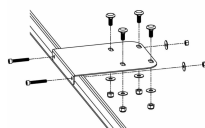

**FIXATIONS BARRE DE
TOIT LONGITUDINALE
POUR RAMPE MEGA-
FLASH**

SKU: EM108RRB