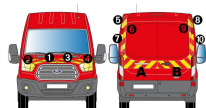

**KIT JAUNE-ROUGE
PARTIEL - FORD TRANSIT
H2 (2014)**

SKU: KITJRFO007PR