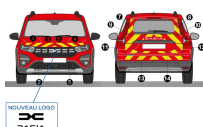

**KIT JAUNE-ROUGE TOTAL
- DACIA JOGGER (2022)**

SKU: KITJRAVYDA020TR