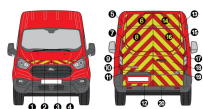

**KIT J-R AVT+ARR TOTAL -
FORD TRANSIT CUSTOM
L2H2 TÔLÉ (2018-)**

SKU: KITJRFO023TR