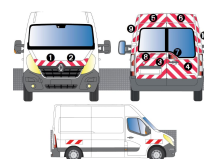

SKU: KITRBCLBCI108ST

**KIT R-B CL. B
AVT+ARR+LAT - CITROËN
C3 (2017-)**

SKU: KITRBCLBCI154ST

**KIT R-B CL. B
AVT+ARR+LAT - CITROËN
BERLINGO HAYON (2018-)**

SKU: KITRBCLBCI162ST

**KIT R-B CL. B AVT+ARR
TOTAL+LAT- RENAULT
MASTER H2 VITRÉ
(2014-2019)**