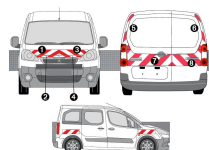

**KIT R-B CL. B
AVT+ARR+LAT - PEUGEOT
PARTNER 2P (2015-2018)**

SKU: KITRBCLBPE102ST