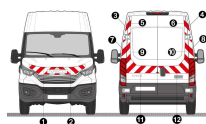

**KIT ROUGE BLANC CL. A
STANDARD - IVECO DAILY
H2 (2024)**

SKU: KITRBCLAIV009ST