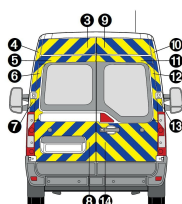

**KIT J-B ARRIERE TOTAL -
RENAULT MASTER (2010-)**

SKU: KITJBREMASTARTOT10