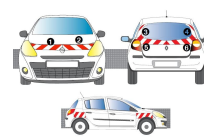

**KIT R-B CL. A
AVT+ARR+LAT - RENAULT
CLIO 3 PHASE 2
(2009-2011)**

SKU: KITRBCLARE085ST