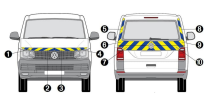

SKU: KITJBRE210218A

**KIT JAUNE-BLEU AVT+ARR
PARTIEL - MERCEDES
SPRINTER H2 (2018)**

SKU: KITJBAVYME230940A

**KIT JAUNE-BLEU AVT+ARR
PARTIEL - CITROËN
BERLINGO HAYON
(2014-2017)**

SKU: KITJBCI150531A

**KIT JAUNE-BLEU AVT+ARR
PARTIEL - VW T6 HAYON
(2016)**