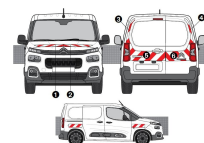

**KIT ROUGE-BLANC CL. A
STANDARD - CITROËN
BERLINGO 2 PORTES
(2018)**

SKU: KITRBCLACI1595T