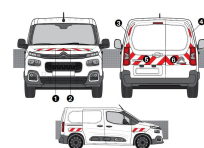

SKU: KITRBCLBTO024ST

**KIT ROUGE-BLANC CL. B
AVT+ARR+LAT - PEUGEOT
E-208 (2020)**

SKU: KITRBCLBPE138ST

**KIT ROUGE-BLANC CL. B
AVT+ARR+LAT - DACIA
DUSTER (2010-2017)**

SKU: KITRBCLBDA018ST

**KIT ROUGE-BLANC CL. B
AVT+ARR+LAT - CITROËN
BERLINGO 2P (2018)**