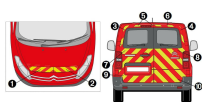

SKU: KITJRFO012TR

**KIT J-R AVT+ARR TOTAL -
FORD FIESTA (2016-)**

SKU: KITJRFO009TR

**KIT J-R AVT+ARR TOTAL -
CITROËN NEMO (2008-)**

SKU: KITJRCI012TR

**KIT J-R AVT+ARR TOTAL -
CITROËN JUMPY KO 2
PORTES VITRÉES (2016-)**