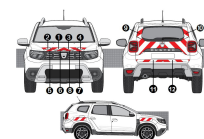

**KIT ROUGE-BLANC CL. A
AVT+ARR+LAT - DACIA
DUSTER (2021)**

SKU: KITRBCLADA0295T