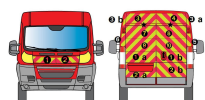

**KIT J-R AVT+ARR TOTAL -
CITROËN JUMPER H2
VITRÉ (2006-2013)**

SKU: KITJRCI004TR