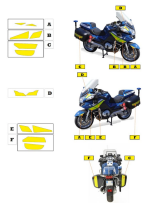

**KIT JAUNE FLUO COMPLET
- BMW 1200 RT (2013)**

SKU: KITGEBM002