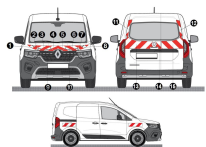

**KIT ROUGE-BLANC CL. B
STANDARD - RENAULT
KANGOO 2 PORTES
(2021)**

SKU: KITRBCLARE182ST