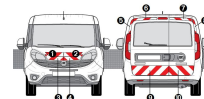

SKU: KITRBCLAPE123MX

**KIT R-B CL. A AVT+ARR -
VW CADDY IV 2P (2015-)**

SKU: KITRBCLAVW025

**KIT R-B CL. A AVT+ARR -
FIAT DOBLO CARGO 2P
(2018-)**

SKU: KITRBCLAFI055

**KIT R-B CL. A AVT+ARR -
DACIA DUSTER
(2018-2021)**