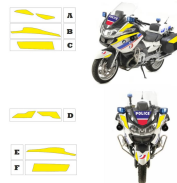

**KIT JAUNE FLUO COMPLET
- BMW 1200 RT (2013)**

SKU: KITJFPNBM516