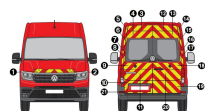

**KIT J-R AVT+ARR TOTAL -
VW CRAFTER H2 (2016-)**

SKU: KITJRVW008TR