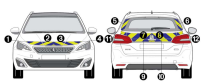

SKU: KITJBPE191032A

**KIT JAUNE-BLEU PARTIEL
- PEUGEOT RIFTER À
HAYON (2024)**

SKU: KITJBPE250134A

**KIT JAUNE-BLEU PARTIEL
- PEUGEOT 5008
(2020-2024)**

SKU: KITJBPE210209A

**KIT JAUNE-BLEU PARTIEL
- PEUGEOT 308 SW
(2017-2021)**