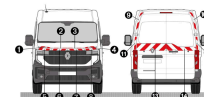

**KIT ROUGE-BLANC CL. A
STANDARD - RENAULT
MASTER H2 (2024)**

SKU: KITRBCLARE205ST