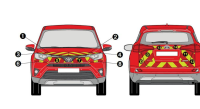

SKU: KITJRAVYCI047PR

**KIT JAUNE-ROUGE
PARTIEL - CITRÖEN E-
BERLINGO HAYON
(2022-2024)**

SKU: KITJRAVYCI046PR

**KIT JAUNE-ROUGE
PARTIEL - CITRÖEN E-
BERLINGO À HAYON
(2024)**

SKU: KITJRAVYCI048PR

**KIT JAUNE-ROUGE
PARTIEL - TOYOTA RAV4
(2016-2018)**