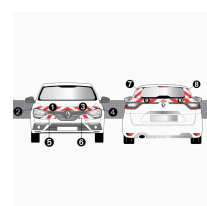

**KIT ROUGE-BLANC CL. B
STANDARD - RENAULT
MÉGANE 4 ESTATE
(2016-2024)**

SKU: KITRBCLBRE154ST