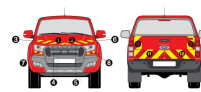

**SKU:** KITJRFO007PR

**KIT JAUNE-ROUGE  
PARTIEL - FORD TRANSIT  
CUSTOM H1 (2023)**

**SKU:** KITJRAVYF0036PR

**KIT JAUNE-ROUGE  
PARTIEL - FORD RANGER  
XLT (2024)**

**SKU:** KITJRAVYF0039PR

**KIT JAUNE-ROUGE  
PARTIEL - FORD RANGER  
(2015-2019)**