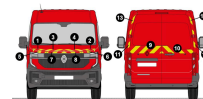

**KIT JAUNE-ROUGE
PARTIEL - RENAULT
MASTER H2 (2024)**

SKU: KITJRAVYRE115PR