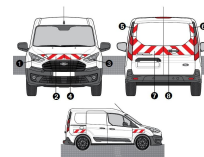

**KIT ROUGE-BLANC CL. B
STANDARD - FORD
TRANSIT CONNECT 2
PORTES (2017)**

SKU: KITRBCLBFO068ST