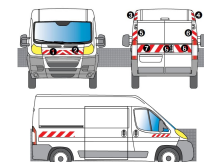

**KIT R-B CL. B
AVT+ARR+LAT - CITROËN
JUMPER H2 (2006-2013)**

SKU: KITRBCLBCI108ST