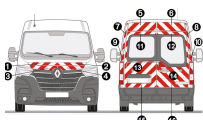

**KIT ROUGE-BLANC CL. B
TOTAL - RENAULT
MASTER H2 VITRÉ (2019)**

SKU: KITRBCLBRE166TT