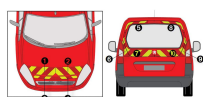

SKU: KITJRRE064PR

**KIT J-R AVT+ARR PARTIEL
- RENAULT CLIO 2
(2005-2009)**

SKU: KITJRRE021PR

**KIT J-R AVT+ARR PARTIEL
- RENAULT CAPTUR
(2020-)**

SKU: KITJRRE093PR

**KIT J-R AVT+ARR PARTIEL
- PEUGEOT PARTNER
HAYON (2015-)**