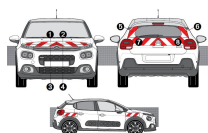

**KIT R-B CL. A
AVT+ARR+LAT - CITROËN
C3 (2017-)**

SKU: KITRBCLACI1535T