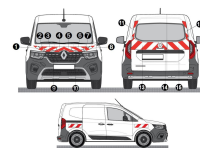

**KIT ROUGE-BLANC CL. A
STANDARD - RENAULT
KANGOO 2 PORTES
(2021)**

SKU: KITRBCLARE181ST