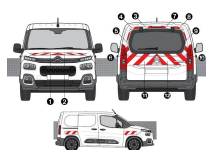

**KIT R-B CL. B
AVT+ARR+LAT - CITROËN
BERLINGO HAYON (2018-)**

SKU: KITRBCLBCI162ST