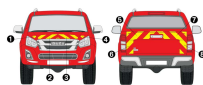

**KIT JAUNE-ROUGE
PARTIEL - ISUZU D-MAX
(2017-2021)**

SKU: KITJRAVYIS001PR