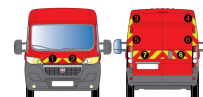

**KIT J-R AVT+ARR PARTIEL
- FIAT DUCATO H2 (2014-)**

SKU: KITJRFI012PR