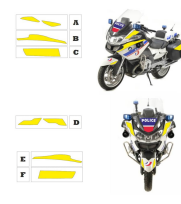

**KIT JAUNE FLUO COMPLET
- BMW 1200 RT (2013)**

SKU: KITJFPNBM516