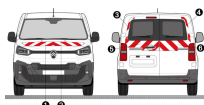

**KIT ROUGE-BLANC CL. B
STANDARD - CITROËN
JUMPY 2 PORTES (2024)**

SKU: KITRBCLBCI188ST