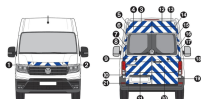

**KIT BLANC-BLEU
AVT+ARR TOTAL - VW
CRAFTER H2 (2016-)**

SKU: KITBBVW1121A