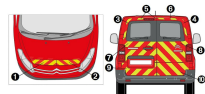

**KIT J-R AVT+ARR TOTAL -
CITROËN JUMPY KO 2
PORTES VITRÉES (2016-)**

SKU: KITJRCI037TR