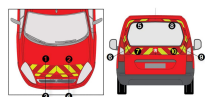

**SKU:** KITJRRE064PR

**KIT J-R AVT+ARR PARTIEL  
- RENAULT CLIO 2  
(2005-2009)**

**SKU:** KITJRRE021PR

**KIT J-R AVT+ARR PARTIEL  
- RENAULT CAPTUR  
(2020-)**

**SKU:** KITJRRE093PR

**KIT J-R AVT+ARR PARTIEL  
- PEUGEOT PARTNER  
HAYON (2015-)**