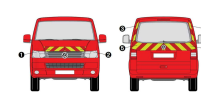

**KIT J-R AVT+ARR PARTIEL
- VW T5 À HAYON
(2010-2014)**

SKU: KITJRVW006PR