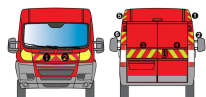

**SKU:** KITJRF0012PR

**KIT J-R AVT+ARR PARTIEL  
- FIAT FIORINO 2P  
(2007-2017)**

**SKU:** KITJRFI018PR

**KIT J-R AVT+ARR PARTIEL  
- FIAT DUCATO H2 (2014-)**

**SKU:** KITJRFI012PR

**KIT J-R AVT+ARR PARTIEL  
- FIAT DUCATO H2  
(2006-2013)**