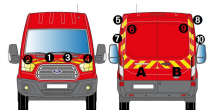

**KIT JAUNE-ROUGE
PARTIEL - FORD TRANSIT
H2 (2014)**

SKU: KITJRFO007PR