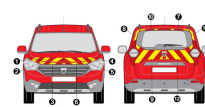

**KIT JAUNE-ROUGE
AVT+ARR PARTIEL -
DACIA LODGY
(2012-2022)**

SKU: KITJRDA006PR