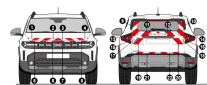

SKU: KITRBCLAFI041ST

**KIT ROUGE-BLANC CL. A
STANDARD - FIAT DOBLO
2 PORTES (2022)**

SKU: KITRBCLAFI059ST

**KIT ROUGE-BLANC CL. A
STANDARD - DACIA
JOGGER (2021)**

SKU: KITRBCLADA025ST

**KIT ROUGE-BLANC CL. A
STANDARD - DACIA
DUSTER (2024)**