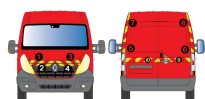

**KIT JAUNE-ROUGE
PARTIEL - RENAULT
MASTER H2 VITRÉ
(2014-2018)**

SKU: KITJRRE042PR