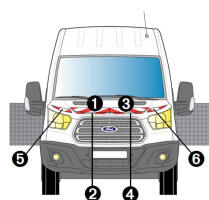

**KIT R-B CL. B AVT - FORD
TRANSIT 2T (2016-)**

SKU: KITRBCLBFO2TAVT