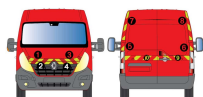

**KIT JAUNE-ROUGE
PARTIEL - RENAULT
MASTER H2 VITRÉ
(2014-2018)**

SKU: KITJRRE042PR