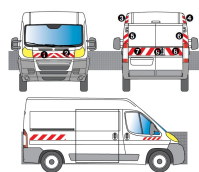

**KIT R-B CL. A
AVT+ARR+LAT - CITROËN
JUMPER H2 TÔLÉ
(2006-2013)**

SKU: KITRBCLACI1075T