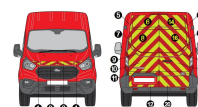

**KIT J-R AVT+ARR TOTAL -
FORD TRANSIT CUSTOM
L2H2 TÔLÉ (2018-)**

SKU: KITJRFO023TR