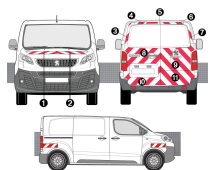

**KIT R-B CL. B AVT+ARR
TOTAL+LAT - PEUGEOT
EXPERT KO 2P (2016-)**

SKU: KITRBCLBPE116TT