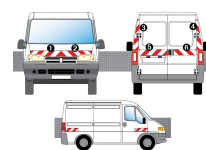

**KIT R-B CL. A
AVT+ARR+LAT - PEUGEOT
BOXER H1 (2002-2006)**

SKU: KITRBCLAPE033ST