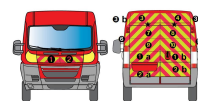

**KIT J-R AVT+ARR TOTAL -
CITROËN JUMPER H2
VITRÉ (2006-2013)**

SKU: KITJRCI004TR