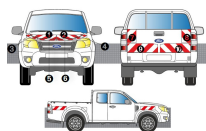

**KIT R-B CL. A
AVT+ARR+LAT - FORD
RANGER (2006-2011)**

SKU: KITRBCLAFO033ST