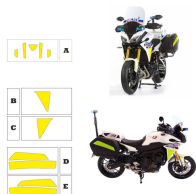

**KIT JAUNE FLUO
RÉTRORÉFLÉCHISSANT
COMPLET - YAMAHA 1300
FJR (2018)**

SKU: KITJFYA081

**KIT JAUNE FLUO COMPLET
- YAMAHA MT 09 (2018)**

SKU: KITPNYA571