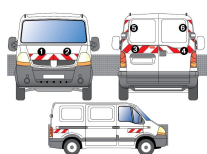

**KIT R-B CL. A
AVT+ARR+LAT - RENAULT
MASTER H1 VITRÉ
(2003-2010)**

SKU: KITRBCLARE031ST