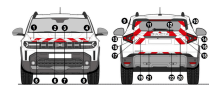

**KIT ROUGE-BLANC CL. A
STANDARD - DACIA
DUSTER (2024)**

SKU: KITRBCLADA035ST