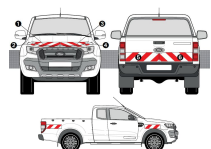

**KIT R-B CL. B
AVT+ARR+LAT - FORD
RANGER PHASE 2 (2015-)**

SKU: KITRBCLBFO064ST