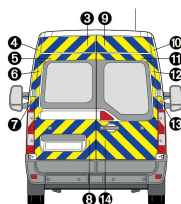

**KIT J-B ARRIERE TOTAL -
RENAULT MASTER (2010-)**

SKU: KITJBREMASTARTOT10