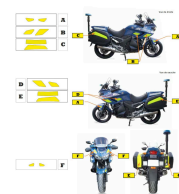

**KIT JAUNE FLUO COMPLET
- YAMAHA 1300 FJR
(2013)**

SKU: KITGEYA032

**KIT JAUNE FLUO COMPLET
- BMW 1250 RT (2022)**

SKU: KITJFGBM031

**KIT JAUNE FLUO COMPLET
- BMW F 750 GS (2022)**

SKU: KITJFGBM082

**KIT JAUNE FLUO COMPLET
- YAMAHA 900 TDM
(2007)**