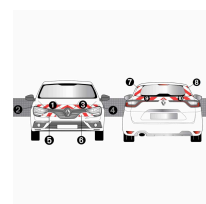

**KIT ROUGE-BLANC CL. B
STANDARD - RENAULT
MÉGANE 4 ESTATE
(2016-2024)**

SKU: KITRBCLBRE154ST