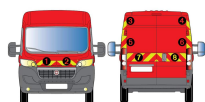

SKU: KITJRFO012PR

**KIT J-R AVT+ARR PARTIEL
- FIAT FIORINO 2P
(2007-2017)**

SKU: KITJRFI018PR

**KIT J-R AVT+ARR PARTIEL
- FIAT DUCATO H2 (2014-)**

SKU: KITJRFI012PR

**KIT J-R AVT+ARR PARTIEL
- FIAT DUCATO H2
(2006-2013)**