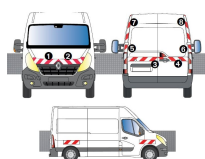

**KIT ROUGE-BLANC CL. A
STANDARD - RENAULT
MASTER H2 (2014-2019)**

SKU: KITRBCLARE125ST