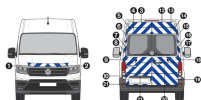

**KIT BLANC-BLEU
AVT+ARR TOTAL - VW
CRAFTER H2 (2016-)**

SKU: KITBBVW1121A