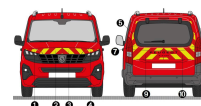

**KIT JAUNE-ROUGE
PARTIEL - PEUGEOT
RIFTER À HAYON (2024)**

SKU: KITJRAVYPE089PR