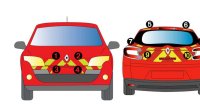

**SKU:** KITJRRE052TR

**KIT J-R AVT+ARR TOTAL -  
RENAULT TRAFIC H1 2P  
VITRÉ (2019-)**

**SKU:** KITJRRE077TR

**KIT J-R AVT+ARR TOTAL -  
RENAULT MÉGANE 3  
ESTATE PHASE 1  
(2008-2012)**

**SKU:** KITJRRE048TR