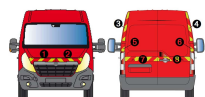

**SKU:** KITJRPE028PR

**KIT J-R AVT+ARR PARTIEL  
- PEUGEOT 207 VERSION  
"CLASSIQUE" (2007-)**

**SKU:** KITJRPE011PR

**KIT J-R AVT+ARR PARTIEL  
- PEUGEOT 2008 (2020-)**

**SKU:** KITJRPE047PR

**KIT J-R AVT+ARR PARTIEL  
- OPEL MOVANO H2  
(2010-)**