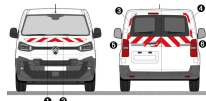

**KIT ROUGE-BLANC CL. B
STANDARD - CITROËN
JUMPY 2 PORTES (2024)**

SKU: KITRBCLBCI188ST