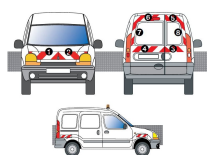

**KIT R-B CL. A
AVT+ARR+LAT - RENAULT
KANGOO 2 PORTES
(1997-2003)**

SKU: KITRBCLARE003ST