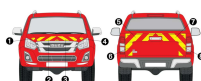

**KIT JAUNE-ROUGE
PARTIEL - ISUZU D-MAX
(2017-2021)**

SKU: KITJRAVYIS001PR