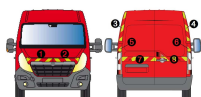

SKU: KITJRPE028PR

**KIT J-R AVT+ARR PARTIEL
- PEUGEOT 207 VERSION
"CLASSIQUE" (2007-)**

SKU: KITJRPE011PR

**KIT J-R AVT+ARR PARTIEL
- PEUGEOT 2008 (2020-)**

SKU: KITJRPE047PR

**KIT J-R AVT+ARR PARTIEL
- OPEL MOVANO H2
(2010-)**