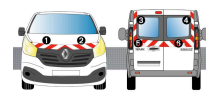

**KIT ROUGE-BLANC CL. B
STANDARD - RENAULT
TRAFIC H1 2P
(2014-2018)**

SKU: KITRBCLBRE124ST