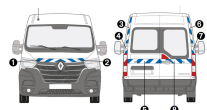

**KIT BLANC-BLEU
AVT+ARR PARTIEL -
RENAULT MASTER H2
(2019)**

SKU: KITBBRE1034A