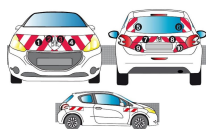

**KIT R-B CL. B
AVT+ARR+LAT - PEUGEOT
208 (2012-)**

SKU: KITRBCLBPE074ST