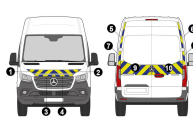

**KIT JAUNE-BLEU AVT+ARR
PARTIEL - MERCEDES
SPRINTER H2 (2018)**

SKU: KITJBAVYME230940A