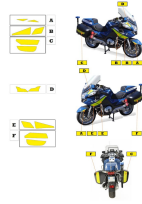

SKU: KITRENFJTDM9002007

**KIT JAUNE FLUO COMPLET
- BMW R 1250 RT (2021)**

SKU: KITJFPNBM548

**KIT JAUNE FLUO COMPLET
- BMW 1200 RT (2015)**

SKU: KITGEBM017

**KIT JAUNE FLUO COMPLET
- BMW 1200 RT (2015)**

SKU: KITJFPNBM536