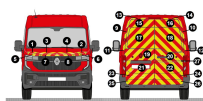

**KIT JAUNE-ROUGE TOTAL
- RENAULT MASTER H2
TÔLÉ (2024)**

SKU: KITJRAVYRE115TR