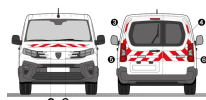

SKU: KITRBCLARE171ST

**KIT ROUGE-BLANC CL. A
STANDARD - RENAULT
TRAFIC H1 2P
(2014-2018)**

SKU: KITRBCLARE123ST

**KIT ROUGE-BLANC CL. A
STANDARD - RENAULT
MASTER H1 (1997-2003)**

SKU: KITRBCLARE005ST

**KIT ROUGE-BLANC CL. A
STANDARD - PEUGEOT
PARTNER 2 PORTES
(2024)**