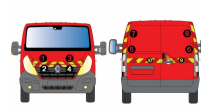

**KIT J-R AVT+ARR PARTIEL
- RENAULT MASTER H1 2P
VITRÉ (2014-2018)**

SKU: KITJRRE040PR