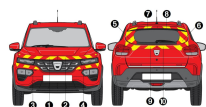

**KIT JAUNE-ROUGE
AVT+ARR PARTIEL -
DACIA SPRING (2021)**

SKU: KITJRDA013PR