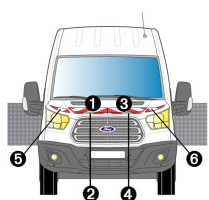

**KIT R-B CL. B AVT - FORD
TRANSIT 2T (2016-)**

SKU: KITRBCLBFO2TAVT