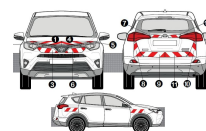

**KIT ROUGE-BLANC CL. B
STANDARD - TOYOTA
RAV4 (2016-)**

SKU: KITRBCLBTO010ST