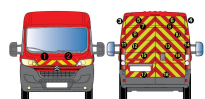

**KIT J-R AVT+ARR TOTAL -
CITROËN JUMPER H2
TÔLÉ (2014-)**

SKU: KITJRCI019TR