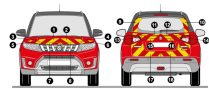

KITS JAUNE-ROUGE

KIT JAUNE-ROUGE TOTAL - SUZUKI VITARA HYBRIDE (2020)

SKU: KITJRAVYSU001TR