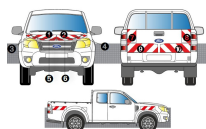

**KIT R-B CL. A
AVT+ARR+LAT - FORD
RANGER (2006-2011)**

SKU: KITRBCLAF0033ST