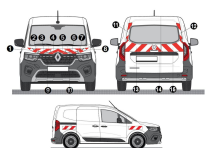

**SKU:** KITRBCLBRE094ST

**KIT ROUGE-BLANC CL. B  
STANDARD - RENAULT  
KANGOO À HAYON (2021)**

**SKU:** KITRBCLBRE200ST

**KIT ROUGE-BLANC CL. B  
STANDARD - RENAULT  
KANGOO 2 PORTES  
(2024)**

**SKU:** KITRBCLBRE212ST