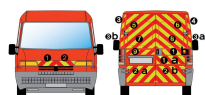

**KIT J-R AVT+ARR TOTAL -
PEUGEOT BOXER H2 TÔLÉ
(1994-2002)**

SKU: KITJRPE001TR