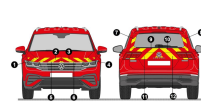

**KIT JAUNE-ROUGE
AVT+ARR PARTIEL - VW
TIGUAN 2 (2021)**

SKU: KITJRAVYVW017PR