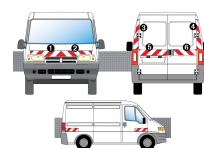

SKU: KITRBCLAPE027ST

**KIT R-B CL. A
AVT+ARR+LAT - PEUGEOT
PARTNER 2P TÔLÉ
(2008-2012)**

SKU: KITRBCLAPE051ST

**KIT R-B CL. A
AVT+ARR+LAT - PEUGEOT
BOXER H1 (2002-2006)**

SKU: KITRBCLAPE033ST

**KIT R-B CL. A
AVT+ARR+LAT - NISSAN
NAVARA (2015-)**