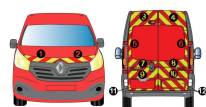

**KIT J-R AVT+ARR TOTAL -
RENAULT TRAFIC H2
VITRÉ (2014-)**

SKU: KITJRRE052TR