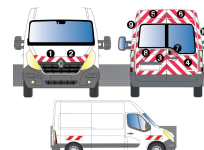

**KIT R-B CL. B AVT+ARR
TOTAL+LAT- RENAULT
MASTER H2 VITRÉ
(2014-2019)**

SKU: KITRBCLBRE126TT