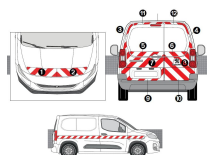

**KIT R-B CL. A AVT+ARR
TOTAL+LAT MAX -
PEUGEOT PARTNER 2P
VITRÉ (2018)**

SKU: KITRBCLAPE123MX