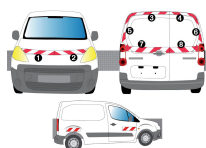

SKU: KITRBCLAPE027ST

**KIT R-B CL. A
AVT+ARR+LAT - PEUGEOT
PARTNER 2P TÔLÉ
(2008-2012)**

SKU: KITRBCLAPE051ST

**KIT R-B CL. A
AVT+ARR+LAT - PEUGEOT
BOXER H1 (2002-2006)**

SKU: KITRBCLAPE033ST

**KIT R-B CL. A
AVT+ARR+LAT - NISSAN
NAVARA (2015-)**