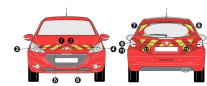

**SKU:** KITJRPE3008PR

**KIT JAUNE-ROUGE  
PARTIEL - PEUGEOT  
208/E-208 (2023)**

**SKU:** KITJRAVYPE092PR

**KIT JAUNE-ROUGE  
PARTIEL - PEUGEOT 208  
(2019)**

**SKU:** KITJRPE052PR

**KIT JAUNE-ROUGE  
PARTIEL - PEUGEOT 208  
(2016-2019)**