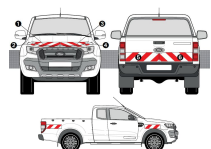

**SKU:** KITRBCLBPE088ST

**KIT R-B CL. B  
AVT+ARR+LAT - PEUGEOT  
208 (2012-)**

**SKU:** KITRBCLBPE074ST

**KIT R-B CL. B  
AVT+ARR+LAT -  
MERCEDES CITAN 2P  
TÔLÉ (2013-)**

**SKU:** KITRBCLBME024ST

**KIT R-B CL. B  
AVT+ARR+LAT - FORD  
RANGER PHASE 2 (2015-)**