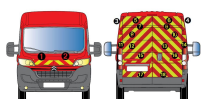

SKU: KITJRCI037TR

**KIT J-R AVT+ARR TOTAL -
CITROËN JUMPY H1 2P
VITRÉ (2013-2015)**

SKU: KITJRCI017TR

**KIT J-R AVT+ARR TOTAL -
CITROËN JUMPER H2
VITRÉ (2006-2013)**

SKU: KITJRCI004TR

**KIT J-R AVT+ARR TOTAL -
CITROËN JUMPER H2
TÔLÉ (2014-)**