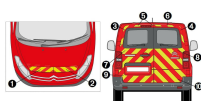

SKU: KITJRFO012TR

**KIT J-R AVT+ARR TOTAL -
FORD FIESTA (2016-)**

SKU: KITJRFO009TR

**KIT J-R AVT+ARR TOTAL -
CITROËN NEMO (2008-)**

SKU: KITJRCI012TR

**KIT J-R AVT+ARR TOTAL -
CITROËN JUMPY KO 2
PORTES VITRÉES (2016-)**