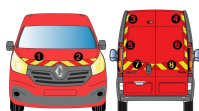

SKU: KITJRVW003PR

**KIT J-R AVT+ARR PARTIEL
- VW CADDY À HAYON
(2015-)**

SKU: KITJRVW008PR

**KIT J-R AVT+ARR PARTIEL
- SUZUKI IGNIS (2017-)**

SKU: KITJRSU001PR

**KIT J-R AVT+ARR PARTIEL
- RENAULT TRAFIC H2
VITRÉ (2014-2019)**