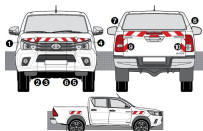

**KIT ROUGE BLANC CL. B  
STANDARD - IVECO DAILY  
H2 (2024)**

**SKU:** KITRBCLBIV010ST

**KIT R-B CL. B  
AVT+ARR+LAT - VW  
CRAFTER H2 (2006-2015)**

**SKU:** KITRBCLBVW009ST

**KIT R-B CL. B  
AVT+ARR+LAT - TOYOTA  
HILUX (2016-)**