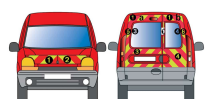

**KIT J-R AVT+ARR TOTAL -
RENAULT KANGOO 2P
VITRÉ (2003-2007)**

SKU: KITJRRE006TR