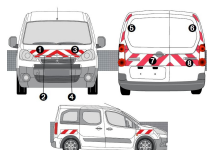

**KIT R-B CL. B
AVT+ARR+LAT - PEUGEOT
PARTNER 2P (2015-2018)**

SKU: KITRBCLBPE102ST