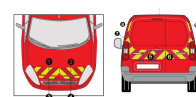

**KIT J-R AVT+ARR PARTIEL
- PEUGEOT PARTNER 2
PORTES (2016-)**

SKU: KITJRPE029PR