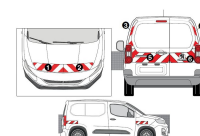

**KIT ROUGE-BLANC CL. A
STANDARD - PEUGEOT
PARTNER 2 PORTES TÔLÉ
(2018)**

SKU: KITRBCLAPE123ST