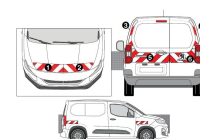

**KIT ROUGE-BLANC CL. A
STANDARD - PEUGEOT
PARTNER 2 PORTES TÔLÉ
(2018)**

SKU: KITRBCLAPE123ST