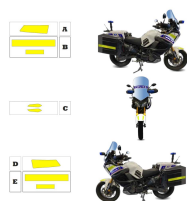

**KIT JAUNE FLUO COMPLET
- YAMAHA 1200 XTZ
(2010)**

SKU: KITJFPNYA602