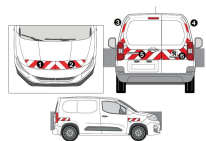

**KIT ROUGE-BLANC CL. B
STANDARD - PEUGEOT
PARTNER 2 PORTES TÔLÉ
(2018)**

SKU: KITRBCLBPE124ST