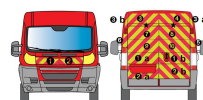

**KIT JAUNE-ROUGE TOTAL
- FIAT DUCATO H2 VITRÉ
(2006-2013)**

SKU: KITJRFI002TR