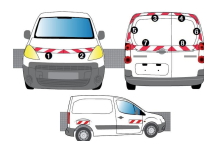

**SKU:** KITRBCLACI029ST

**KIT R-B CL. A  
AVT+ARR+LAT - CITROËN  
JUMPER H2 TÔLÉ  
(2006-2013)**

**SKU:** KITRBCLACI1075T

**KIT R-B CL. A  
AVT+ARR+LAT - CITROËN  
C3 (2017-)**

**SKU:** KITRBCLACI1535T

**KIT R-B CL. A  
AVT+ARR+LAT - CITROËN  
BERLINGO 2 PORTES  
(2008-2013)**