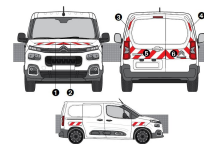

**KIT ROUGE-BLANC CL. A
STANDARD - CITROËN
BERLINGO 2 PORTES
(2018)**

SKU: KITRBCLACI159ST