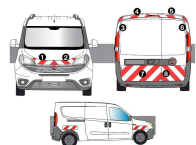

SKU: KITRBCLANI017ST

**KIT R-B CL. A
AVT+ARR+LAT - FORD
RANGER (2006-2011)**

SKU: KITRBCLAF0033ST

**KIT R-B CL. A
AVT+ARR+LAT - FIAT
FIORINO 2P (2007-2016)**

SKU: KITRBCLAFI023ST

**KIT R-B CL. A
AVT+ARR+LAT - FIAT
DOBLO CARGO 2P (2015-)**