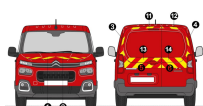

**SKU:** KITJRAVYPE082TR

**KIT JAUNE-ROUGE  
AVT+ARR TOTAL - MAN  
TGE TÔLÉ (2016)**

**SKU:** KITJRMA001TR

**KIT JAUNE-ROUGE  
AVT+ARR TOTAL - IVECO  
EUROCARGO (1992)**

**SKU:** KITJRIV001TR

**KIT JAUNE-ROUGE  
AVT+ARR PARTIEL -  
CITRÖEN E-BERLINGO 2  
PORTES (2021)**