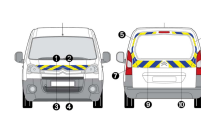

**KIT JAUNE-BLEU AVT+ARR
PARTIEL - CITROËN
BERLINGO HAYON
(2014-2017)**

SKU: KITJBICI150531A