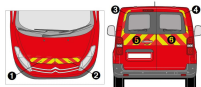

**KIT J-R AVT+ARR PARTIEL
- CITROËN JUMPY KO 2
PORTES (2016-)**

SKU: KITJRCI031PR