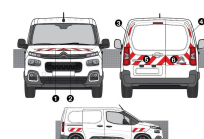

**KIT ROUGE-BLANC CL. B
AVT+ARR+LAT - CITROËN
BERLINGO 2P (2018)**

SKU: KITRBCLBCI160ST