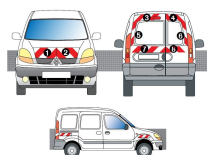

**KIT ROUGE-BLANC CL. A
STANDARD - RENAULT
KANGOO 2 PORTES
(2003-2007)**

SKU: KITRBCLARE029ST