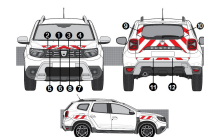

**KIT ROUGE-BLANC CL. A
AVT+ARR+LAT - DACIA
DUSTER (2021)**

SKU: KITRBCLADA029ST