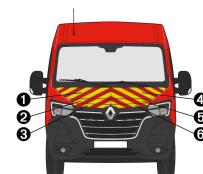

**KIT JAUNE-ROUGE AVANT
TOTAL - RENAULT
MASTER (2019)**

SKU: KITJRREMAST19AVTOT