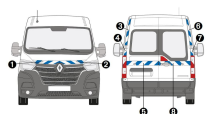

**KIT BLANC-BLEU
AVT+ARR PARTIEL -
RENAULT MASTER H2
(2019)**

SKU: KITBBRE1034A