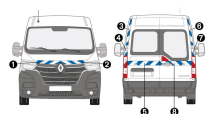

**KIT BLANC-BLEU
AVT+ARR PARTIEL -
RENAULT MASTER H2
(2019)**

SKU: KITBBRE1034A