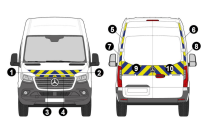

**KIT JAUNE-BLEU AVT+ARR
PARTIEL - MERCEDES
SPRINTER H2 (2018)**

SKU: KITJBAVYME230940A