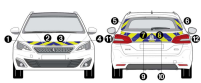

**KIT JAUNE-BLEU PARTIEL
- PEUGEOT 308 SW
(2017-2021)**

SKU: KITJBAVYPE210641A