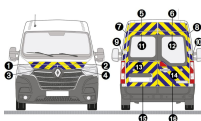

**KIT JAUNE-BLEU AVT+ARR
TOTAL - RENAULT
MASTER H2 VITRÉ (2019)**

SKU: KITJBRE210218A