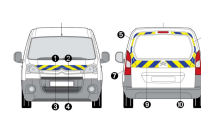

**KIT JAUNE-BLEU AVT+ARR
PARTIEL - CITROËN
BERLINGO HAYON
(2014-2017)**

SKU: KITJBCI150531A