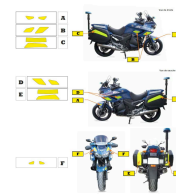

**KIT JAUNE FLUO COMPLET
- YAMAHA 900 TDM
(2007)**

SKU: KITRENFJTDM9002007