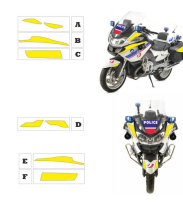

**KIT JAUNE FLUO COMPLET
- BMW 1200 RT (2013)**

SKU: KITJFPNBM516