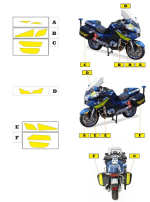

SKU: KITJFGEBM031

**KIT JAUNE FLUO COMPLET
- BMW 1200 RT (2015)**

SKU: KITGEBM017

**KIT JAUNE FLUO COMPLET
- BMW 1200 RT (2015)**

SKU: KITJFPNBM536

**KIT JAUNE FLUO COMPLET
- BMW 1200 RT (2013)**

SKU: KITGEBM002