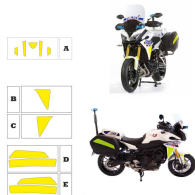

RAS
DISTRIBUTION
Rouler Alerter Signaler

*Equipements
de Sécurité*

CATALOGUE

SOMMAIRE

Kits Jaune Fluo	2
------------------------------	----------

KITS JAUNE FLUO

**KIT JAUNE FLUO
RÉTRORÉFLÉCHISSANT
COMPLET - YAMAHA 1300
FJR (2018)**

SKU: KITJFYA081

**KIT JAUNE FLUO COMPLET
- YAMAHA 1200 XTZ
(2010)**

SKU: KITJFPNYA602

**KIT JAUNE FLUO COMPLET
- BMW F 750 GS (2022)**

SKU: KITJFGEBM082

**KIT JAUNE FLUO COMPLET
- YAMAHA MT 09 (2018)**

SKU: KITPNYA571