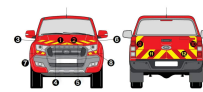

**KIT JAUNE-ROUGE
PARTIEL - FORD RANGER
(2015-2019)**

SKU: KITJRF0010PR