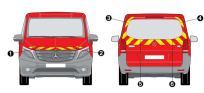

**KIT JAUNE-ROUGE
AVT+ARR PARTIEL -
MERCEDES VITO À HAYON
(2019)**

SKU: KITJRME010PR