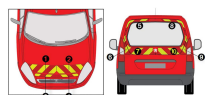

**SKU:** KITJRRE064PR

**KIT J-R AVT+ARR PARTIEL  
- RENAULT CLIO 2  
(2005-2009)**

**SKU:** KITJRRE021PR

**KIT J-R AVT+ARR PARTIEL  
- RENAULT CAPTUR  
(2020-)**

**SKU:** KITJRRE093PR

**KIT J-R AVT+ARR PARTIEL  
- PEUGEOT PARTNER  
HAYON (2015-)**