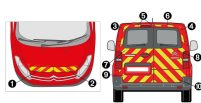

**KIT J-R AVT+ARR TOTAL -
CITROËN JUMPY KO 2
PORTES VITRÉES (2016-)**

SKU: KITJRCI037TR