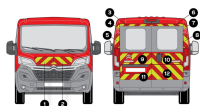

**SKU:** KITJRCI017TR

**KIT J-R AVT+ARR TOTAL -  
CITROËN JUMPER H2  
VITRÉ (2006-2013)**

**SKU:** KITJRCI004TR

**KIT J-R AVT+ARR TOTAL -  
CITROËN JUMPER H2  
TÔLÉ (2014-)**

**SKU:** KITJRCI019TR

**KIT J-R AVT+ARR TOTAL -  
CITROËN JUMPER H1  
VITRÉ (2014-)**