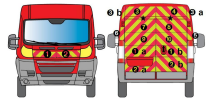

**KIT JAUNE-ROUGE TOTAL
- FIAT DUCATO H2 VITRÉ
(2006-2013)**

SKU: KITJRFI002TR