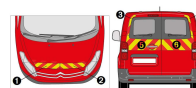

**KIT J-R AVT+ARR PARTIEL
- CITROËN JUMPY KO 2
PORTES (2016-)**

SKU: KITJRCI031PR