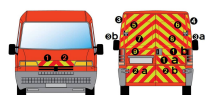

**SKU: KITJRPE040TR**

**KIT J-R AVT+ARR TOTAL -  
PEUGEOT BOXER H2 TÔLÉ  
(1994-2002)**

**SKU:** KITJRPE001TR

**KIT J-R AVT+ARR TOTAL -  
OPEL MOVANO H2 TÔLÉ  
(2010-)**

**SKU:** KITJROP003TR

**KIT J-R AVT+ARR TOTAL -  
LANDROVER DEFENDER II  
CAL. LONGUE  
(2007-2016)**