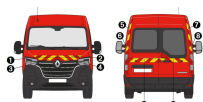

**KIT JAUNE-ROUGE
PARTIEL - RENAULT
MASTER H2 (2019)**

SKU: KITJRRE071PR