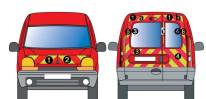

**KIT J-R AVT+ARR TOTAL -
RENAULT KANGOO 2P
VITRÉ (2003-2007)**

SKU: KITJRRE006TR