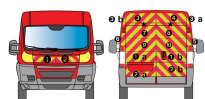

**KIT J-R AVT+ARR TOTAL -
CITROËN JUMPER H2
VITRÉ (2006-2013)**

SKU: KITJRCI004TR