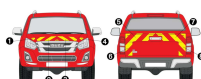

**KIT JAUNE-ROUGE
PARTIEL - ISUZU D-MAX
(2017-2021)**

SKU: KITJRAVYIS001PR