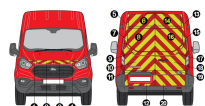

**KIT J-R AVT+ARR TOTAL -
FORD TRANSIT CUSTOM
L2H2 TÔLÉ (2018-)**

SKU: KITJRFO023TR