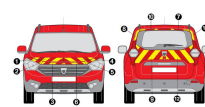

**SKU:** KITJRAVYF0031PR

**KIT JAUNE-ROUGE  
AVT+ARR PARTIEL - FORD  
RANGER (2020)**

**SKU:** KITJRAVYF0033PR

**KIT JAUNE-ROUGE  
AVT+ARR PARTIEL -  
DACIA SPRING (2021)**

**SKU:** KITJRDA013PR

**KIT JAUNE-ROUGE  
AVT+ARR PARTIEL -  
DACIA LODGY  
(2012-2022)**