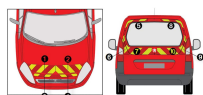

**SKU:** KITJRRE064PR

**KIT J-R AVT+ARR PARTIEL  
- RENAULT CLIO 2  
(2005-2009)**

**SKU:** KITJRRE021PR

**KIT J-R AVT+ARR PARTIEL  
- RENAULT CAPTUR  
(2020-)**

**SKU:** KITJRRE093PR

**KIT J-R AVT+ARR PARTIEL  
- PEUGEOT PARTNER  
HAYON (2015-)**