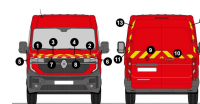

**KIT JAUNE-ROUGE
PARTIEL - RENAULT
MASTER H2 (2024)**

SKU: KITJRAVYRE115PR