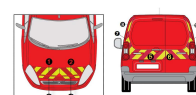

**KIT J-R AVT+ARR PARTIEL
- PEUGEOT PARTNER 2
PORTES (2016-)**

SKU: KITJRPE029PR