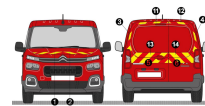

**SKU:** KITJRAVYPE082TR

**KIT JAUNE-ROUGE  
AVT+ARR TOTAL - MAN  
TGE TÔLÉ (2016)**

**SKU:** KITJRMA001TR

**KIT JAUNE-ROUGE  
AVT+ARR TOTAL - IVECO  
EURO CARGO (1992)**

**SKU:** KITJRIV001TR

**KIT JAUNE-ROUGE  
AVT+ARR PARTIEL -  
CITRÖEN E-BERLINGO 2  
PORTES (2021)**