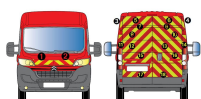

**KIT J-R AVT+ARR TOTAL -
CITROËN JUMPER H2
TÔLÉ (2014-)**

SKU: KITJRCI019TR