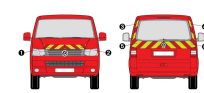

**KIT J-R AVT+ARR PARTIEL
- VW T5 À HAYON
(2010-2014)**

SKU: KITJRVW006PR