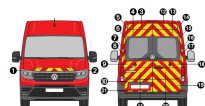

**KIT J-R AVT+ARR TOTAL -
VW CRAFTER H2 (2016-)**

SKU: KITJRVW008TR