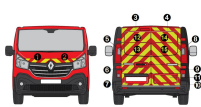

**KIT J-R AVT+ARR TOTAL -
RENAULT TRAFIC H1 2P
VITRÉ (2019-)**

SKU: KITJRRE077TR