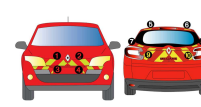

**SKU:** KITJRRE052TR

**KIT J-R AVT+ARR TOTAL -  
RENAULT TRAFIC H1 2P  
VITRÉ (2019-)**

**SKU:** KITJRRE077TR

**KIT J-R AVT+ARR TOTAL -  
RENAULT MÉGANE 3  
ESTATE PHASE 1  
(2008-2012)**

**SKU:** KITJRRE048TR