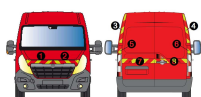

**SKU:** KITJRPE028PR

**KIT J-R AVT+ARR PARTIEL  
- PEUGEOT 207 VERSION  
"CLASSIQUE" (2007-)**

**SKU:** KITJRPE011PR

**KIT J-R AVT+ARR PARTIEL  
- PEUGEOT 2008 (2020-)**

**SKU:** KITJRPE047PR

**KIT J-R AVT+ARR PARTIEL  
- OPEL MOVANO H2  
(2010-)**