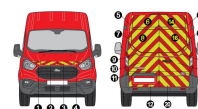

**KIT J-R AVT+ARR TOTAL -
FORD TRANSIT CUSTOM
L2H2 TÔLÉ (2018-)**

SKU: KITJRFO023TR