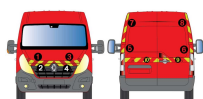

**KIT JAUNE-ROUGE
PARTIEL - RENAULT
MASTER H2 VITRÉ
(2014-2018)**

SKU: KITJRRE042PR