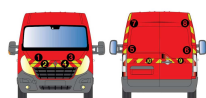

**KIT J-R AVT+ARR PARTIEL
- RENAULT MASTER H2
VITRÉ (2010-2014)**

SKU: KITJRRE024PR