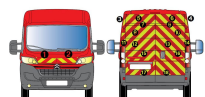

**KIT J-R AVT+ARR TOTAL -
CITROËN JUMPER H2
TÔLÉ (2014-)**

SKU: KITJRCI019TR