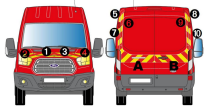

**KIT JAUNE-ROUGE
PARTIEL - FORD TRANSIT
H2 (2014)**

SKU: KITJRFO007PR