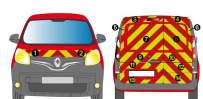

**SKU:** KITJRAVYRE115TR

**KIT JAUNE-ROUGE TOTAL  
- RENAULT MASTER H2  
TÔLÉ (2019)**

**SKU:** KITJRRE071TR

**KIT JAUNE-ROUGE TOTAL  
- RENAULT KANGOO  
HAYON VITRÉ  
(2013-2021)**

**SKU:** KITJRRE037TR

**KIT JAUNE-ROUGE TOTAL  
- RENAULT KANGOO 2P  
TÔLÉ (2013-2021)**