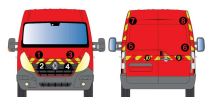

**KIT JAUNE-ROUGE
PARTIEL - RENAULT
MASTER H2 VITRÉ
(2014-2018)**

SKU: KITJRRE042PR