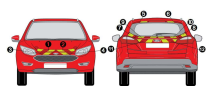

**KIT J-R AVT+ARR PARTIEL
- FORD FOCUS SW
(2015-2018)**

SKU: KITJRF0012PR