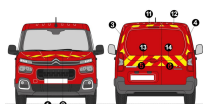

**SKU:** KITJRAVYPE082TR

**KIT JAUNE-ROUGE  
AVT+ARR TOTAL - MAN  
TGE TÔLÉ (2016)**

**SKU:** KITJRMA001TR

**KIT JAUNE-ROUGE  
AVT+ARR TOTAL - IVECO  
EUROCARGO (1992)**

**SKU:** KITJRIV001TR

**KIT JAUNE-ROUGE  
AVT+ARR PARTIEL -  
CITRÖEN E-BERLINGO 2  
PORTES (2021)**