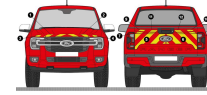

**KIT JAUNE-ROUGE
PARTIEL - FORD RANGER
XLT (2024)**

SKU: KITJRAVYFO039PR