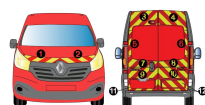

**KIT J-R AVT+ARR TOTAL -
RENAULT TRAFIC H2
VITRÉ (2014-)**

SKU: KITJRRE052TR