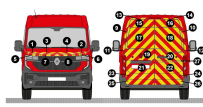

**KIT JAUNE-ROUGE TOTAL
- RENAULT MASTER H2
TÔLÉ (2024)**

SKU: KITJRAVYRE115TR