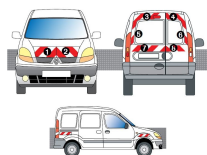

**KIT ROUGE-BLANC CL. A
STANDARD - RENAULT
KANGOO 2 PORTES
(2003-2007)**

SKU: KITRBCLARE029ST