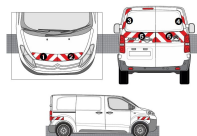

RAS
DISTRIBUTION
Rouler Alerter Signaler

*Equipements
de Sécurité*

CATALOGUE

SOMMAIRE

Kits Rouge-Blanc Classe A	2
--	----------

KITS ROUGE-BLANC CLASSE A

**KIT ROUGE-BLANC CL.A
STANDARD - CITROËN
JUMPY KO 2 PORTES
(2016-2023)**