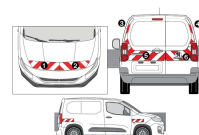

SKU: KITRBCLARE163ST

**KIT ROUGE-BLANC CL. A
STANDARD - PEUGEOT
RIFTER À HAYON (2018)**

SKU: KITRBCLAPE129ST

**KIT ROUGE-BLANC CL. A
STANDARD - PEUGEOT
PARTNER 2P TÔLÉ
(2013-2015)**

SKU: KITRBCLAPE083ST

**KIT ROUGE-BLANC CL. A
STANDARD - PEUGEOT
PARTNER 2 PORTES TÔLÉ
(2018)**