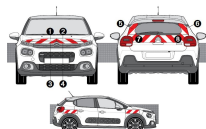

**KIT R-B CL. A
AVT+ARR+LAT - CITROËN
C3 (2017-)**

SKU: KITRBCLACI1535T