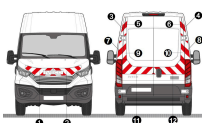

**KIT ROUGE BLANC CL. A
STANDARD - IVECO DAILY
H2 (2024)**

SKU: KITRBCLAIV009ST