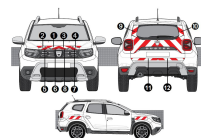

SKU: KITRBCLARE191ST

**KIT ROUGE-BLANC CL. A
AVT+ARR+LAT - RENAULT
KANGOO 2P (2008-2012)**

SKU: KITRBCLARE045ST

**KIT ROUGE-BLANC CL. A
AVT+ARR+LAT - PEUGEOT
E-2008 (2020)**

SKU: KITRBCLAPE137ST

**KIT ROUGE-BLANC CL. A
AVT+ARR+LAT - DACIA
DUSTER (2021)**