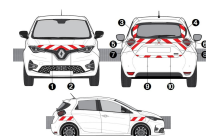

SKU: KITRBCLAPE135ST

**KIT ROUGE-BLANC CL. A
STANDARD - CITROËN
JUMPY 2 PORTES (2024)**

SKU: KITRBCLACI187ST

**KIT ROUGE-BLANC CL. A
STANDARD - VW T7
PHASE 1 À 2 PORTES
(2025)**

SKU: KITRBCLAVW045ST

**KIT ROUGE-BLANC CL. A
STANDARD - RENAULT
ZOE PHASE 2 (2019)**