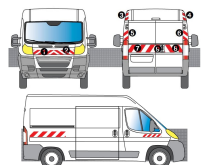

**KIT R-B CL. A
AVT+ARR+LAT - CITROËN
JUMPER H2 TÔLÉ
(2006-2013)**

SKU: KITRBCLACI1075T