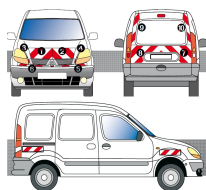

**KIT R-B CL. A
AVT+ARR+LAT - RENAULT
KANGOO À HAYON
(2003-2007)**

SKU: KITRBCLARE027ST