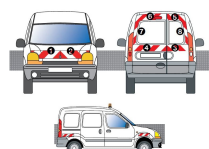

**KIT R-B CL. A
AVT+ARR+LAT - RENAULT
KANGOO 2 PORTES
(1997-2003)**

SKU: KITRBCLARE003ST