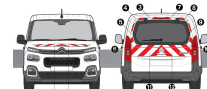

**KIT R-B CL. A AVT+ARR -
CITROËN BERLINGO À
HAYON (2018-)**

SKU: KITRBCLACI161