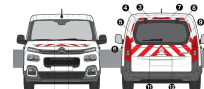

**KIT R-B CL. A AVT+ARR -
CITROËN BERLINGO À
HAYON (2018-)**

SKU: KITRBCLACI161