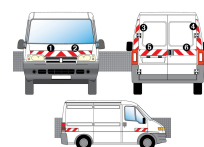

SKU: KITRBCLARE085ST

**KIT R-B CL. A
AVT+ARR+LAT - PEUGEOT
PARTNER 2P VITRÉ
(2003-2007)**

SKU: KITRBCLAPE027ST

**KIT R-B CL. A
AVT+ARR+LAT - PEUGEOT
PARTNER 2P TÔLÉ
(2008-2012)**

SKU: KITRBCLAPE051ST

**KIT R-B CL. A
AVT+ARR+LAT - PEUGEOT
BOXER H1 (2002-2006)**