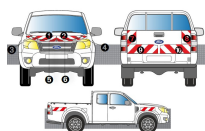

**KIT R-B CL. A
AVT+ARR+LAT - FORD
RANGER (2006-2011)**

SKU: KITRBCLAFO0335T