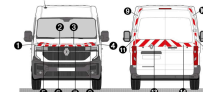

SKU: KITRBCLARE173ST

**KIT ROUGE-BLANC CL. A
STANDARD - RENAULT
TRAFIC H1 2P TÔLÉES
(2021)**

SKU: KITRBCLARE189ST

**KIT ROUGE-BLANC CL. A
STANDARD - RENAULT R5
(2024)**

SKU: KITRBCLARE209ST

**KIT ROUGE-BLANC CL. A
STANDARD - RENAULT
MASTER H2 (2024)**