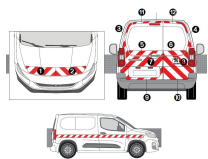

**KIT R-B CL. A AVT+ARR
TOTAL+LAT MAX -
PEUGEOT PARTNER 2P
VITRÉ (2018)**

SKU: KITRBCLAPE123MX