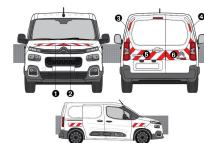

SKU: KITRBCLACI1375T

**KIT ROUGE-BLANC CL. A
STANDARD - CITROËN C4
(2004-2010)**

SKU: KITRBCLACI1195T

**KIT ROUGE-BLANC CL. A
STANDARD - CITROËN C3
AIRCROSS (2024)**

SKU: KITRBCLAZEBCI00009

**KIT ROUGE-BLANC CL. A
STANDARD - CITROËN
BERLINGO 2 PORTES
(2018)**