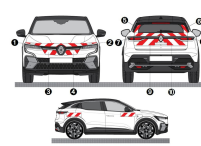

SKU: KITRBCLACI1595T

**KIT ROUGE-BLANC CL. A
AVT+ARR+LAT - DACIA
SPRING (2021)**

SKU: KITRBCLADA027ST

**KIT ROUGE-BLANC CL. A
AVT+ARR+LAT - TOYOTA
PROACE CITY (2019)**

SKU: KITRBCLATO023ST

**KIT ROUGE-BLANC CL. A
AVT+ARR+LAT - RENAULT
MÉGANE E-TECH (2021)**