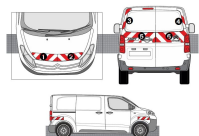

RAS
DISTRIBUTION
Rouler Alerter Signaler

*Equipements
de Sécurité*

CATALOGUE

SOMMAIRE

Kits Rouge-Blanc Classe A	2
--	----------

KITS ROUGE-BLANC CLASSE A

**KIT ROUGE-BLANC CL.A
STANDARD - CITROËN
JUMPY KO 2 PORTES
(2016-2023)**