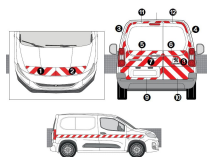

**KIT R-B CL. A AVT+ARR
TOTAL+LAT MAX -
PEUGEOT PARTNER 2P
VITRÉ (2018)**

SKU: KITRBCLAPE123MX