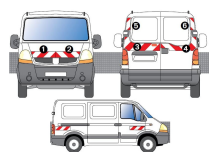

**KIT R-B CL. A
AVT+ARR+LAT - RENAULT
MASTER H1 VITRÉ
(2003-2010)**

SKU: KITRBCLARE031ST