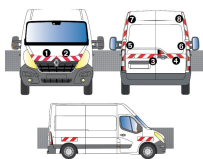

**KIT ROUGE-BLANC CL. A
STANDARD - RENAULT
MASTER H2 (2014-2019)**

SKU: KITRBCLARE125ST