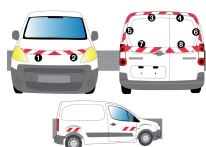

**KIT R-B CL. A
AVT+ARR+LAT - PEUGEOT
PARTNER 2P TÔLÉ
(2008-2012)**

SKU: KITRBCLAPE051ST