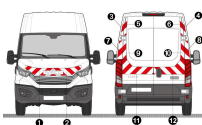

**KIT ROUGE BLANC CL. A
STANDARD - IVECO DAILY
H2 (2024)**

SKU: KITRBCLAIV009ST