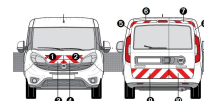

**KIT R-B CL. A AVT+ARR -
FIAT DOBLO CARGO 2P
(2018-)**

SKU: KITRBCLAFI055