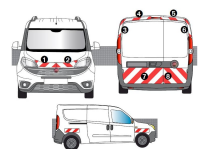

**KIT R-B CL. A
AVT+ARR+LAT - FIAT
DOBLO CARGO 2P (2015-)**

SKU: KITRBCLAFI0495T