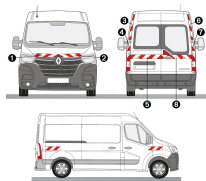

**KIT ROUGE-BLANC CL. A
STANDARD - RENAULT
MASTER H2 (2019-2023)**

SKU: KITRBCLARE165ST