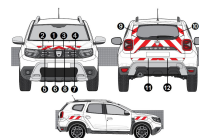

SKU: KITRBCLARE191ST

**KIT ROUGE-BLANC CL. A
AVT+ARR+LAT - RENAULT
KANGOO 2P (2008-2012)**

SKU: KITRBCLARE045ST

**KIT ROUGE-BLANC CL. A
AVT+ARR+LAT - PEUGEOT
E-2008 (2020)**

SKU: KITRBCLAPE137ST

**KIT ROUGE-BLANC CL. A
AVT+ARR+LAT - DACIA
DUSTER (2021)**