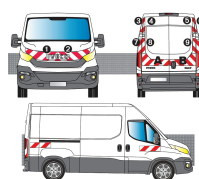

SKU: KITRBCLADA029ST

**KIT ROUGE-BLANC CL. A
AVT+ARR+LAT - DACIA
DUSTER (2010-2017)**

SKU: KITRBCLADA017ST

**KIT ROUGE BLANC CL. A
STANDARD - IVECO DAILY
H2 (2024)**

SKU: KITRBCLAIV009ST

**KIT ROUGE BLANC CL. A
STANDARD - IVECO DAILY
H2 (2014-2023)**