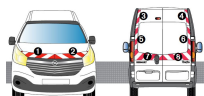

**KIT R-B AVT+ARR - OPEL
VIVARO H2 (2014-)**

SKU: KITRBCLAOP025