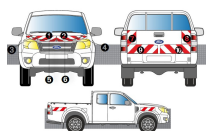

**KIT R-B CL. A
AVT+ARR+LAT - FORD
RANGER (2006-2011)**

SKU: KITRBCLAFO0335T