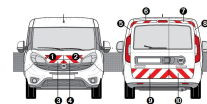

**KIT R-B CL. A AVT+ARR -
FIAT DOBLO CARGO 2P
(2018-)**

SKU: KITRBCLAFI055