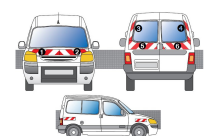

**KIT R-B CL. A
AVT+ARR+LAT - PEUGEOT
PARTNER 2P VITRÉ
(2003-2007)**

SKU: KITRBCLAPE027ST