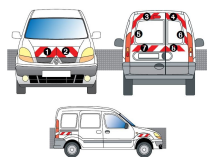

**KIT ROUGE-BLANC CL. A
STANDARD - RENAULT
KANGOO 2 PORTES
(2003-2007)**

SKU: KITRBCLARE029ST