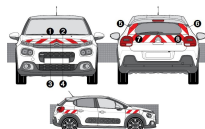

**KIT R-B CL. A
AVT+ARR+LAT - CITROËN
C3 (2017-)**

SKU: KITRBCLACI1535T