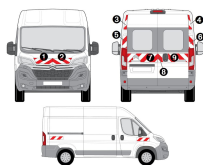

**KIT R-B CL. B
AVT+ARR+LAT - CITROËN
JUMPER H2 (2014-)**

SKU: KITRBCLBCI138ST