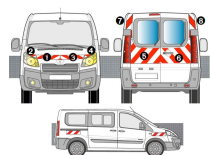

**KIT R-B CL. B
AVT+ARR+LAT - PEUGEOT
EXPERT 2P (2013-2016)**

SKU: KITRBCLBPE0885T