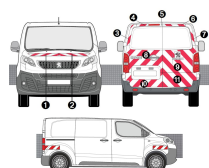

**KIT R-B CL. B AVT+ARR
TOTAL+LAT - PEUGEOT
EXPERT KO 2P (2016-)**

SKU: KITRBCLBPE116TT