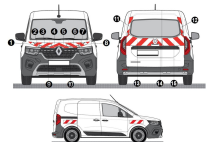

**KIT ROUGE-BLANC CL. B
STANDARD - RENAULT
KANGOO 2 PORTES
(2021)**

SKU: KITRBCLARE182ST