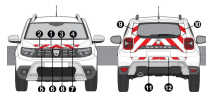

**KIT ROUGE-BLANC CL. B
STANDARD - DACIA
DUSTER (2021)**

SKU: KITRBCLBDA030ST