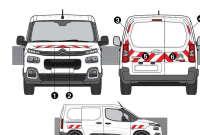

**KIT ROUGE-BLANC CL. B
AVT+ARR+LAT - CITROËN
BERLINGO 2P (2018)**

SKU: KITRBCLBCI1605T