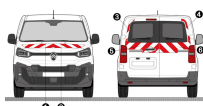

**KIT ROUGE-BLANC CL. B
STANDARD - CITROËN
JUMPY 2 PORTES (2024)**

SKU: KITRBCLBCI188ST