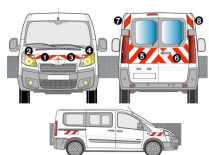

**KIT R-B CL. B
AVT+ARR+LAT - PEUGEOT
EXPERT 2P (2013-2016)**

SKU: KITRBCLBPE0885T