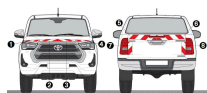

**KIT ROUGE-BLANC CL. B
STANDARD - TOYOTA
HILUX (2021)**

SKU: KITRBCLBTO022ST