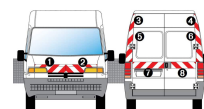

SKU: KITRBCLBRE126TT

**KIT R-B CL. B AVT+ARR
TOTAL+LAT - PEUGEOT
EXPERT KO 2P (2016-)**

SKU: KITRBCLBPE116TT

**KIT R-B CL. B AVT+ARR -
RENAULT KANGOO À
HAYON (2013-)**

SKU: KITRBCLBRE114

**KIT R-B CL. B AVT+ARR -
PEUGEOT BOXER H2
(1994-2002)**