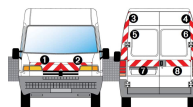

SKU: KITRBCLBRE126TT

**KIT R-B CL. B AVT+ARR
TOTAL+LAT - PEUGEOT
EXPERT KO 2P (2016-)**

SKU: KITRBCLBPE116TT

**KIT R-B CL. B AVT+ARR -
RENAULT KANGOO À
HAYON (2013-)**

SKU: KITRBCLBRE114

**KIT R-B CL. B AVT+ARR -
PEUGEOT BOXER H2
(1994-2002)**