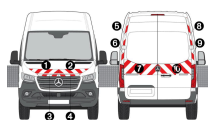

**KIT ROUGE-BLANC CL. B
STANDARD - MERCEDES
SPRINTER H2/H3 (2018)**

SKU: KITRBCLBME040ST