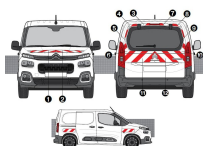

**KIT R-B CL. B
AVT+ARR+LAT - CITROËN
BERLINGO HAYON (2018-)**

SKU: KITRBCLBCI162ST