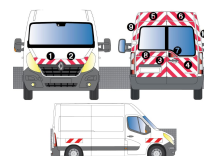

SKU: KITRBCLBCI108ST

**KIT R-B CL. B
AVT+ARR+LAT - CITROËN
C3 (2017-)**

SKU: KITRBCLBCI154ST

**KIT R-B CL. B
AVT+ARR+LAT - CITROËN
BERLINGO HAYON (2018-)**

SKU: KITRBCLBCI162ST

**KIT R-B CL. B AVT+ARR
TOTAL+LAT- RENAULT
MASTER H2 VITRÉ
(2014-2019)**