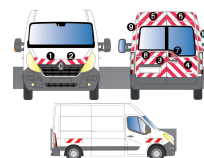

SKU: KITRBCLBCI108ST

**KIT R-B CL. B
AVT+ARR+LAT - CITROËN
C3 (2017-)**

SKU: KITRBCLBCI154ST

**KIT R-B CL. B
AVT+ARR+LAT - CITROËN
BERLINGO HAYON (2018-)**

SKU: KITRBCLBCI162ST

**KIT R-B CL. B AVT+ARR
TOTAL+LAT- RENAULT
MASTER H2 VITRÉ
(2014-2019)**