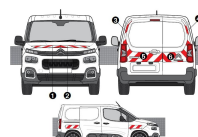

**KIT ROUGE-BLANC CL. B
AVT+ARR+LAT - CITROËN
BERLINGO 2P (2018)**

SKU: KITRBCLBCI1605T