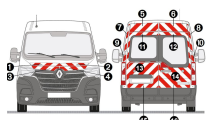

**KIT ROUGE-BLANC CL. B
TOTAL - RENAULT
MASTER H2 VITRÉ (2019)**

SKU: KITRBCLBRE166TT