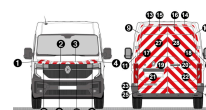

**KIT ROUGE-BLANC CL. B
TOTAL - RENAULT
MASTER H2 TÔLÉ (2024)**

SKU: KITRBCLBRE206TT