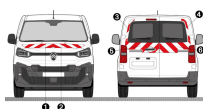

**KIT ROUGE-BLANC CL. B
STANDARD - CITROËN
JUMPY 2 PORTES (2024)**

SKU: KITRBCLBCI188ST