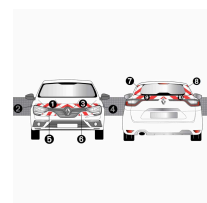

**KIT ROUGE-BLANC CL. B
STANDARD - RENAULT
MÉGANE 4 ESTATE
(2016-2024)**

SKU: KITRBCLBRE154ST