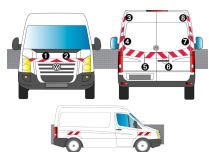

SKU: KITRBCLBIV0105T

**KIT R-B CL. B
AVT+ARR+LAT - VW
CRAFTER H2 (2006-2015)**

SKU: KITRBCLBVW0095T

**KIT R-B CL. B
AVT+ARR+LAT - TOYOTA
HILUX (2016-)**

SKU: KITRBCLBTO0085T

**KIT R-B CL. B
AVT+ARR+LAT - RENAULT
CLIO 4 (2012-2019)**