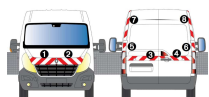

**KIT ROUGE-BLANC CL. B
STANDARD - RENAULT
MASTER H2 (2010-2013)**

SKU: KITRBCLBRE094ST