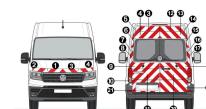

**KIT ROUGE-BLANC CL. B
TOTAL - VW CRAFTER H2
(2016)**

SKU: KITRBCLBVW028TT