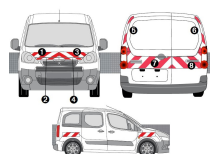

**KIT R-B CL. B
AVT+ARR+LAT - PEUGEOT
PARTNER 2P (2015-2018)**

SKU: KITRBCLBPE1025T