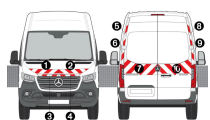

**KIT ROUGE-BLANC CL. B
STANDARD - MERCEDES
SPRINTER H2/H3 (2018)**

SKU: KITRBCLBME040ST