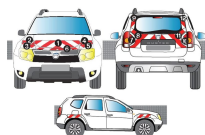

**KIT ROUGE-BLANC CL. B
AVT+ARR+LAT - DACIA
DUSTER (2010-2017)**

SKU: KITRBCLBDA0185T