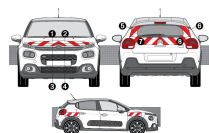

**KIT R-B CL. B
AVT+ARR+LAT - CITROËN
C3 (2017-)**

SKU: KITRBCLBCI154ST