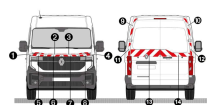

**KIT ROUGE-BLANC CL. B
STANDARD - RENAULT
MASTER H2 (2024)**

SKU: KITRBCLBRE206ST