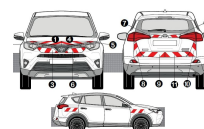

**KIT ROUGE-BLANC CL. B
STANDARD - TOYOTA
RAV4 (2016-)**

SKU: KITRBCLBTO010ST