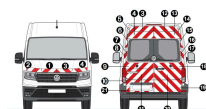

**KIT ROUGE-BLANC CL. B
TOTAL MAXI - VW
CRAFTER H2 (2016)**

SKU: KITRBCLBVW028MX