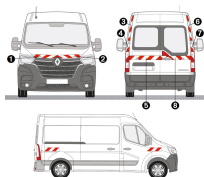

**KIT ROUGE-BLANC CL. B
STANDARD - RENAULT
MASTER H2 (2019)**

SKU: KITRBCLBRE166ST