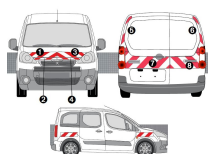

**KIT R-B CL. B
AVT+ARR+LAT - PEUGEOT
PARTNER 2P (2015-2018)**

SKU: KITRBCLBPE1025T