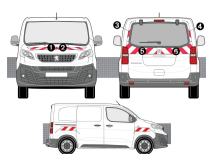

**KIT R-B CL. B
AVT+ARR+LAT - PEUGEOT
EXPERT KO À HAYON
(2016-)**

SKU: KITRBCLBPE1145T