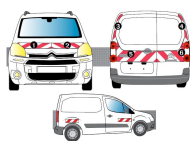

**KIT ROUGE-BLANC CL. B
STANDARD - CITROËN
BERLINGO 2P
(2013-2017)**

SKU: KITRBCLBCI1305T