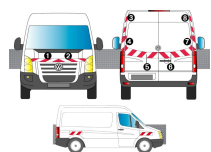

SKU: KITRBCLBIV0105T

**KIT R-B CL. B
AVT+ARR+LAT - VW
CRAFTER H2 (2006-2015)**

SKU: KITRBCLBVW0095T

**KIT R-B CL. B
AVT+ARR+LAT - TOYOTA
HILUX (2016-)**

SKU: KITRBCLBTO0085T

**KIT R-B CL. B
AVT+ARR+LAT - RENAULT
CLIO 4 (2012-2019)**