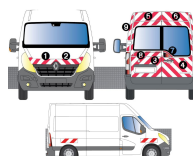

SKU: KITRBCLBCI108ST

**KIT R-B CL. B
AVT+ARR+LAT - CITROËN
C3 (2017-)**

SKU: KITRBCLBCI154ST

**KIT R-B CL. B
AVT+ARR+LAT - CITROËN
BERLINGO HAYON (2018-)**

SKU: KITRBCLBCI162ST

**KIT R-B CL. B AVT+ARR
TOTAL+LAT- RENAULT
MASTER H2 VITRÉ
(2014-2019)**