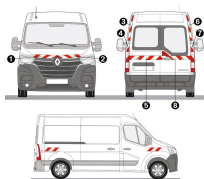

**KIT ROUGE-BLANC CL. B
STANDARD - RENAULT
MASTER H2 (2019)**

SKU: KITRBCLBRE166ST