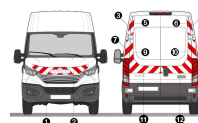

**KIT ROUGE BLANC CL. B
STANDARD - IVECO DAILY
H2 (2024)**

SKU: KITRBCLBIV0105T