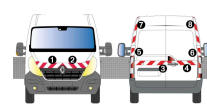

SKU: KITRBCLBRE154ST

**KIT ROUGE-BLANC CL. B
STANDARD - RENAULT
MASTER H2 (2024)**

SKU: KITRBCLBRE206ST

**KIT ROUGE-BLANC CL. B
STANDARD - RENAULT
MASTER H2 (2019)**

SKU: KITRBCLBRE166ST

**KIT ROUGE-BLANC CL. B
STANDARD - RENAULT
MASTER H2 (2014-2019)**