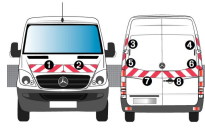

**KIT R-B CL. B AVT+ARR -
MERCEDES SPRINTER
RÉHAUSSÉ (2017-2018)**

SKU: KITRBCLBME036