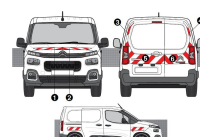

SKU: KITRBCLBTO0245T

**KIT ROUGE-BLANC CL. B
AVT+ARR+LAT - PEUGEOT
E-208 (2020)**

SKU: KITRBCLBPE1385T

**KIT ROUGE-BLANC CL. B
AVT+ARR+LAT - DACIA
DUSTER (2010-2017)**

SKU: KITRBCLBDA0185T

**KIT ROUGE-BLANC CL. B
AVT+ARR+LAT - CITROËN
BERLINGO 2P (2018)**