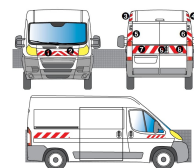

SKU: KITRBCLBME0245T

**KIT R-B CL. B
AVT+ARR+LAT - FORD
RANGER PHASE 2 (2015-)**

SKU: KITRBCLBFO064ST

**KIT R-B CL. B
AVT+ARR+LAT - CITROËN
JUMPER H2 (2014-)**

SKU: KITRBCLBCI138ST

**KIT R-B CL. B
AVT+ARR+LAT - CITROËN
JUMPER H2 (2006-2013)**