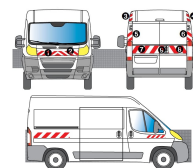

SKU: KITRBCLBME0245T

**KIT R-B CL. B
AVT+ARR+LAT - FORD
RANGER PHASE 2 (2015-)**

SKU: KITRBCLBFO064ST

**KIT R-B CL. B
AVT+ARR+LAT - CITROËN
JUMPER H2 (2014-)**

SKU: KITRBCLBCI138ST

**KIT R-B CL. B
AVT+ARR+LAT - CITROËN
JUMPER H2 (2006-2013)**