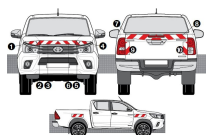

SKU: KITRBCLBIV0105T

**KIT R-B CL. B
AVT+ARR+LAT - VW
CRAFTER H2 (2006-2015)**

SKU: KITRBCLBVW0095T

**KIT R-B CL. B
AVT+ARR+LAT - TOYOTA
HILUX (2016-)**

SKU: KITRBCLBTO0085T

**KIT R-B CL. B
AVT+ARR+LAT - RENAULT
CLIO 4 (2012-2019)**