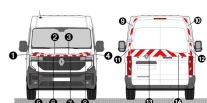

**KIT ROUGE-BLANC CL. B
STANDARD - RENAULT
MASTER H2 (2024)**

SKU: KITRBCLBRE206ST