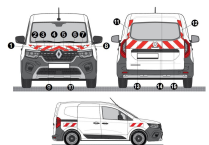

**KIT ROUGE-BLANC CL. B
STANDARD - RENAULT
KANGOO 2 PORTES
(2021)**

SKU: KITRBCLARE182ST