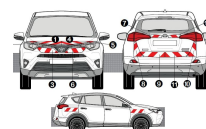

**KIT ROUGE-BLANC CL. B
STANDARD - TOYOTA
RAV4 (2016-)**

SKU: KITRBCLBTO010ST