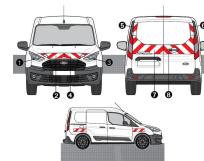

SKU: KITRBCLBPE098ST

**KIT ROUGE-BLANC CL. B
STANDARD - MERCEDES
SPRINTER H2/H3 (2018)**

SKU: KITRBCLBME040ST

**KIT ROUGE-BLANC CL. B
STANDARD - FORD
TRANSIT CUSTOM 2
PORTES (2023)**

SKU: KITRBCLBFO082ST

**KIT ROUGE-BLANC CL. B
STANDARD - FORD
TRANSIT CONNECT 2
PORTES (2017)**