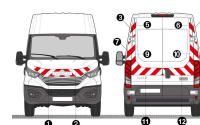

**KIT ROUGE BLANC CL. B
STANDARD - IVECO DAILY
H2 (2024)**

SKU: KITRBCLBIV0105T