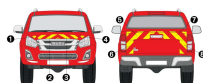

**KIT JAUNE-ROUGE
PARTIEL - ISUZU D-MAX
(2017-2021)**

SKU: KITJRAVYIS001PR