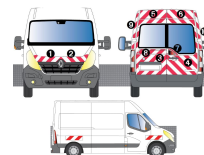

**KIT R-B CL. B AVT+ARR
TOTAL+LAT- RENAULT
MASTER H2 VITRÉ
(2014-2019)**

SKU: KITRBCLBRE126TT