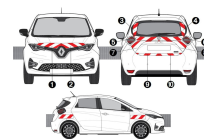

**KIT ROUGE-BLANC CL. A
STANDARD - RENAULT
ZOE PHASE 2 (2019)**

SKU: KITRBCLARE173ST