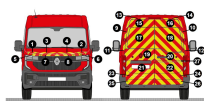

**KIT JAUNE-ROUGE TOTAL
- RENAULT MASTER H2
TÔLÉ (2024)**

SKU: KITJRAVYRE115TR