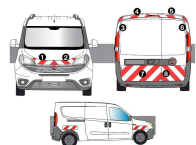

SKU: KITRBCLANI017ST

**KIT R-B CL. A
AVT+ARR+LAT - FORD
RANGER (2006-2011)**

SKU: KITRBCLAFO033ST

**KIT R-B CL. A
AVT+ARR+LAT - FIAT
FIORINO 2P (2007-2016)**

SKU: KITRBCLAFI023ST

**KIT R-B CL. A
AVT+ARR+LAT - FIAT
DOBLO CARGO 2P (2015-)**