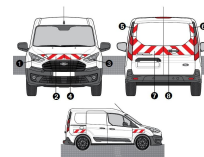

SKU: KITRBCLBPE098ST

**KIT ROUGE-BLANC CL. B
STANDARD - MERCEDES
SPRINTER H2/H3 (2018)**

SKU: KITRBCLBME040ST

**KIT ROUGE-BLANC CL. B
STANDARD - FORD
TRANSIT CUSTOM 2
PORTES (2023)**

SKU: KITRBCLBFO082ST

**KIT ROUGE-BLANC CL. B
STANDARD - FORD
TRANSIT CONNECT 2
PORTES (2017)**