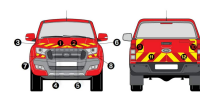

SKU: KITJRFO007PR

**KIT JAUNE-ROUGE
PARTIEL - FORD TRANSIT
CUSTOM H1 (2023)**

SKU: KITJRAVYF0036PR

**KIT JAUNE-ROUGE
PARTIEL - FORD RANGER
XLT (2024)**

SKU: KITJRAVYF0039PR

**KIT JAUNE-ROUGE
PARTIEL - FORD RANGER
(2015-2019)**