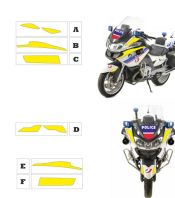

**KIT JAUNE FLUO COMPLET
- BMW 1200 RT (2013)**

SKU: KITJFPNBM516