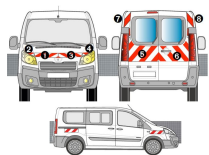

**KIT R-B CL. B
AVT+ARR+LAT - PEUGEOT
EXPERT 2P (2013-2016)**

SKU: KITRBCLBPE088ST