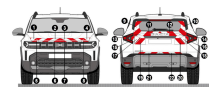

SKU: KITRBCLAFI041ST

**KIT ROUGE-BLANC CL. A
STANDARD - FIAT DOBLO
2 PORTES (2022)**

SKU: KITRBCLAFI059ST

**KIT ROUGE-BLANC CL. A
STANDARD - DACIA
JOGGER (2021)**

SKU: KITRBCLADA025ST

**KIT ROUGE-BLANC CL. A
STANDARD - DACIA
DUSTER (2024)**