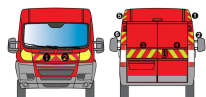

**KIT J-R AVT+ARR PARTIEL
- FIAT DUCATO H2
(2006-2013)**

SKU: KITJRFI001PR