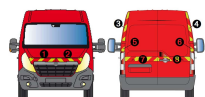

**KIT J-R AVT+ARR PARTIEL
- OPEL MOVANO H2
(2010-)**

SKU: KITJROP003PR