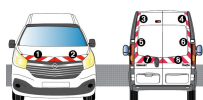

**KIT R-B AVT+ARR - OPEL
VIVARO H2 (2014-)**

SKU: KITRBCLAOP025