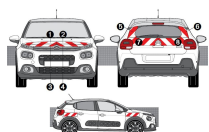

**KIT R-B CL. B
AVT+ARR+LAT - CITROËN
C3 (2017-)**

SKU: KITRBCLBCI154ST