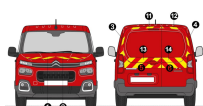

**KIT JAUNE-ROUGE
AVT+ARR PARTIEL -
CITRÖEN E-BERLINGO 2
PORTES (2021)**

SKU: KITJRAVYCI045PR