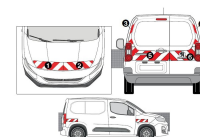

**KIT ROUGE-BLANC CL. A
STANDARD - PEUGEOT
PARTNER 2 PORTES TÔLÉ
(2018)**

SKU: KITRBCLAPE123ST