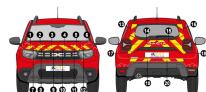

**KIT JAUNE-ROUGE
PARTIEL - DACIA DUSTER
(2022)**

SKU: KITJRAVYDA016PR