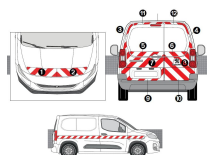

SKU: KITRBCLACI1075T

**KIT R-B CL. A
AVT+ARR+LAT - CITROËN
C3 (2017-)**

SKU: KITRBCLACI1535T

**KIT R-B CL. A
AVT+ARR+LAT - CITROËN
BERLINGO 2 PORTES
(2008-2013)**

SKU: KITRBCLACI0315T

**KIT R-B CL. A AVT+ARR
TOTAL+LAT MAX -
PEUGEOT PARTNER 2P
VITRÉ (2018)**