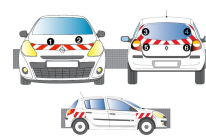

**KIT R-B CL. A
AVT+ARR+LAT - RENAULT
CLIO 3 PHASE 2
(2009-2011)**

SKU: KITRBCLARE085ST