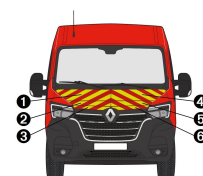

**KIT JAUNE-ROUGE AVANT
TOTAL - RENAULT
MASTER (2019)**

SKU: KITJRREMAST19AVTOT