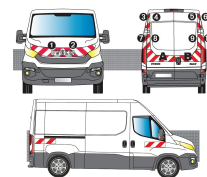

**KIT ROUGE BLANC CL. A
STANDARD - IVECO DAILY
H2 (2014-2023)**

SKU: KITRBCLAIV005ST