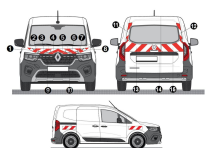

**KIT ROUGE-BLANC CL. B
STANDARD - RENAULT
KANGOO 2 PORTES
(2021)**

SKU: KITRBCLARE182ST