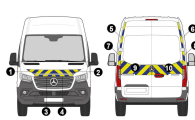

**KIT JAUNE-BLEU AVT+ARR
PARTIEL - MERCEDES
SPRINTER H2 (2018)**

SKU: KITJBAYVME230940A