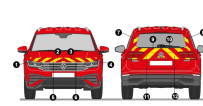

**KIT JAUNE-ROUGE
AVT+ARR PARTIEL - VW
TIGUAN 2 (2021)**

SKU: KITJRAVYVW017PR