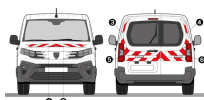

SKU: KITRBCLARE171ST

**KIT ROUGE-BLANC CL. A
STANDARD - RENAULT
TRAFIC H1 2P
(2014-2018)**

SKU: KITRBCLARE123ST

**KIT ROUGE-BLANC CL. A
STANDARD - RENAULT
MASTER H1 (1997-2003)**

SKU: KITRBCLARE005ST

**KIT ROUGE-BLANC CL. A
STANDARD - PEUGEOT
PARTNER 2 PORTES
(2024)**