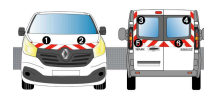

**KIT ROUGE-BLANC CL. B
STANDARD - RENAULT
TRAFIC H1 2P
(2014-2018)**

SKU: KITRBCLBRE124ST