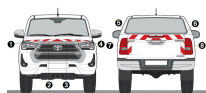

KIT ROUGE-BLANC CL. B STANDARD - TOYOTA HILUX (2021)

SKU: KITRBCLBT0022ST

- Film Rétro réfléchissant Rouge/Blanc-
Technologie Prismatique de Classe B-
Kit Standard = Avant + Arrière +
Latéraux mini- Conforme à la norme
TPESC B- Visibilité...

[Voir le produit](#)