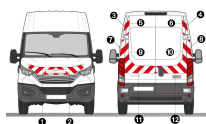

KIT ROUGE BLANC CL. A STANDARD - IVECO DAILY H2 (2024)

SKU: KITRBCLAIV009ST

- Film Rétro réfléchissant Rouge/Blanc-
Technologie Microbilles de Classe A-
Kit Standard = Avant + Arrière +
Latéraux mini- Conforme à la norme
TPESC A- Visibilité...

[Voir le produit](#)