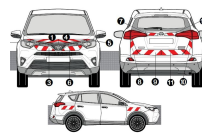

KIT ROUGE-BLANC CL. B STANDARD - TOYOTA RAV4 (2016-)

SKU: KITRBCLBTO010ST

- Film Rétro réfléchissant Rouge/Blanc-
Technologie Prismatique de Classe B-
Conforme à la norme TPESC B-
Visibilité au delà de 500 m- Film
conformable et enlevable-...

[Voir le produit](#)