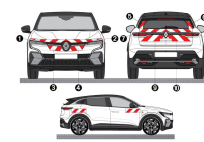

**KIT ROUGE-BLANC CL. A
AVT+ARR+LAT - RENAULT
MÉGANE E-TECH (2021)**

SKU: KITRBCLARE1915T