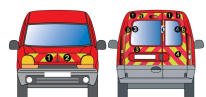

**KIT J-R AVT+ARR TOTAL -
RENAULT KANGOO 2P
VITRÉ (2003-2007)**

SKU: KITJRRE006TR