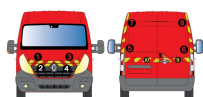

**KIT JAUNE-ROUGE
PARTIEL - RENAULT
MASTER H2 VITRÉ
(2014-2018)**

SKU: KITJRRE042PR