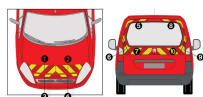

SKU: KITJRRE064PR

**KIT J-R AVT+ARR PARTIEL
- RENAULT CLIO 2
(2005-2009)**

SKU: KITJRRE021PR

**KIT J-R AVT+ARR PARTIEL
- RENAULT CAPTUR
(2020-)**

SKU: KITJRRE093PR

**KIT J-R AVT+ARR PARTIEL
- PEUGEOT PARTNER
HAYON (2015-)**