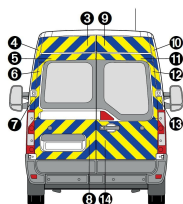

**KIT J-B ARRIERE TOTAL -
RENAULT MASTER (2010-)**

SKU: KITJBREMASTARTOT10