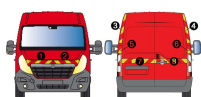

SKU: KITJRPE028PR

**KIT J-R AVT+ARR PARTIEL
- PEUGEOT 207 VERSION
"CLASSIQUE" (2007-)**

SKU: KITJRPE011PR

**KIT J-R AVT+ARR PARTIEL
- PEUGEOT 2008 (2020-)**

SKU: KITJRPE047PR

**KIT J-R AVT+ARR PARTIEL
- OPEL MOVANO H2
(2010-)**