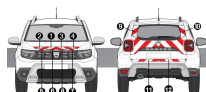

**KIT ROUGE-BLANC CL. B
STANDARD - DACIA
DUSTER (2021)**

SKU: KITRBCLBDA030ST