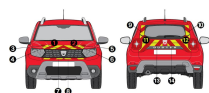

**KIT JAUNE-ROUGE
PARTIEL - DACIA DUSTER
(2018-2021)**

SKU: KITJRDA008PR