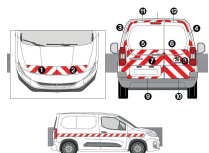

SKU: KITRBCLACI1075T

**KIT R-B CL. A
AVT+ARR+LAT - CITROËN
C3 (2017-)**

SKU: KITRBCLACI1535T

**KIT R-B CL. A
AVT+ARR+LAT - CITROËN
BERLINGO 2 PORTES
(2008-2013)**

SKU: KITRBCLACI0315T

**KIT R-B CL. A AVT+ARR
TOTAL+LAT MAX -
PEUGEOT PARTNER 2P
VITRÉ (2018)**