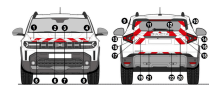

SKU: KITRBCLAFI041ST

**KIT ROUGE-BLANC CL. A
STANDARD - FIAT DOBLO
2 PORTES (2022)**

SKU: KITRBCLAFI059ST

**KIT ROUGE-BLANC CL. A
STANDARD - DACIA
JOGGER (2021)**

SKU: KITRBCLADA025ST

**KIT ROUGE-BLANC CL. A
STANDARD - DACIA
DUSTER (2024)**