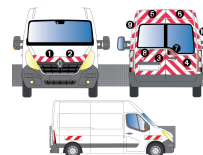

**KIT R-B CL. B AVT+ARR
TOTAL+LAT- RENAULT
MASTER H2 VITRÉ
(2014-2019)**

SKU: KITRBCLBRE126TT