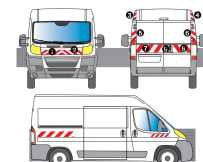

SKU: KITRBCLBME024ST

**KIT R-B CL. B
AVT+ARR+LAT - FORD
RANGER PHASE 2 (2015-)**

SKU: KITRBCLBFO064ST

**KIT R-B CL. B
AVT+ARR+LAT - CITROËN
JUMPER H2 (2014-)**

SKU: KITRBCLBCI138ST

**KIT R-B CL. B
AVT+ARR+LAT - CITROËN
JUMPER H2 (2006-2013)**