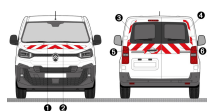

**KIT ROUGE-BLANC CL. A
STANDARD - CITROËN
JUMPY 2 PORTES (2024)**

SKU: KITRBCLACI187ST