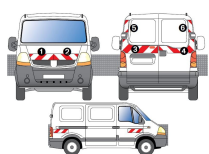

SKU: KITRBCLADA017ST

**KIT ROUGE BLANC CL. A
STANDARD - IVECO DAILY
H2 (2024)**

SKU: KITRBCLAIV009ST

**KIT ROUGE BLANC CL. A
STANDARD - IVECO DAILY
H2 (2014-2023)**

SKU: KITRBCLAIV005ST

**KIT R-B CL. A
AVT+ARR+LAT - RENAULT
MASTER H1 VITRÉ
(2003-2010)**