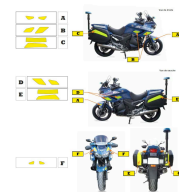

**KIT JAUNE FLUO COMPLET
- YAMAHA 1300 FJR
(2013)**

SKU: KITGEYA032

**KIT JAUNE FLUO COMPLET
- BMW 1250 RT (2022)**

SKU: KITJFGBM031

**KIT JAUNE FLUO COMPLET
- BMW F 750 GS (2022)**

SKU: KITJFGBM082

**KIT JAUNE FLUO COMPLET
- YAMAHA 900 TDM
(2007)**