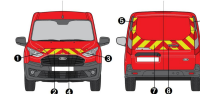

**KIT J-R AVT+ARR PARTIEL
- FORD TRANSIT
CONNECT (2017-)**

SKU: KITJRFO022PR