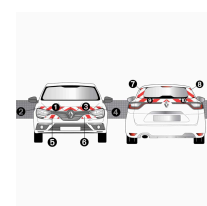

**KIT ROUGE-BLANC CL. B
STANDARD - RENAULT
MÉGANE 4 ESTATE
(2016-2024)**

SKU: KITRBCLBRE154ST