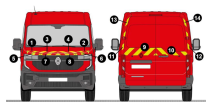

**KIT JAUNE-ROUGE
PARTIEL - RENAULT
MASTER H2 (2024)**

SKU: KITJRAVYRE115PR