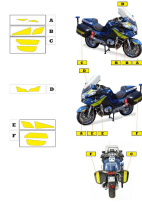

SKU: KITRENFJTDM9002007

**KIT JAUNE FLUO COMPLET
- BMW R 1250 RT (2021)**

SKU: KITJFPNBM548

**KIT JAUNE FLUO COMPLET
- BMW 1200 RT (2015)**

SKU: KITGEBM017

**KIT JAUNE FLUO COMPLET
- BMW 1200 RT (2015)**

SKU: KITJFPNBM536