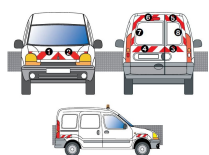

SKU: KITRBCLARE031ST

**KIT R-B CL. A
AVT+ARR+LAT - RENAULT
KANGOO À HAYON
(2003-2007)**

SKU: KITRBCLARE027ST

**KIT R-B CL. A
AVT+ARR+LAT - RENAULT
KANGOO À 2 PORTES
(2013-2020)**

SKU: KITRBCLARE115ST

**KIT R-B CL. A
AVT+ARR+LAT - RENAULT
KANGOO 2 PORTES
(1997-2003)**