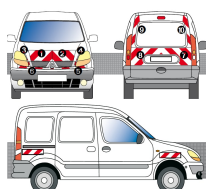

**KIT R-B CL. A
AVT+ARR+LAT - RENAULT
KANGOO À HAYON
(2003-2007)**

SKU: KITRBCLARE027ST