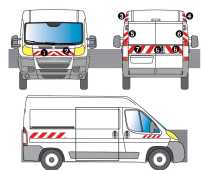

SKU: KITRBCLAFI049ST

**KIT R-B CL. A
AVT+ARR+LAT - DACIA
LOGAN PICK-UP (2009-)**

SKU: KITRBCLADA003ST

**KIT R-B CL. A
AVT+ARR+LAT - CITROËN
JUMPY 2 PORTES
(2007-2012)**

SKU: KITRBCLACI029ST

**KIT R-B CL. A
AVT+ARR+LAT - CITROËN
JUMPER H2 TÔLÉ
(2006-2013)**