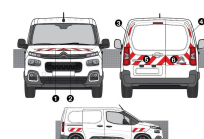

SKU: KITRBCLBTO024ST

**KIT ROUGE-BLANC CL. B
AVT+ARR+LAT - PEUGEOT
E-208 (2020)**

SKU: KITRBCLBPE138ST

**KIT ROUGE-BLANC CL. B
AVT+ARR+LAT - DACIA
DUSTER (2010-2017)**

SKU: KITRBCLBDA018ST

**KIT ROUGE-BLANC CL. B
AVT+ARR+LAT - CITROËN
BERLINGO 2P (2018)**