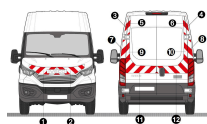

KIT ROUGE BLANC CL. A STANDARD - IVECO DAILY H2 (2024)

SKU: KITRBCLAIV0095T

- Film Rétro réfléchissant Rouge/Blanc-
Technologie Microbilles de Classe A-
Kit Standard = Avant + Arrière +
Latéraux mini- Conforme à la norme
TPESC A- Visibilité...

[Voir le produit](#)