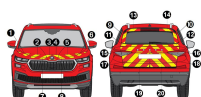

KIT J-R AVT+ARR TOTAL - SKODA KODIAQ (2021-)

SKU: KITJRSK010TR

- Film Microprismatique Avery Dennison- Film avec chevrons alternés Jaune et Rouge- Nouvelle technologie omnidirectionnelle- Luminosité forte et uniforme la nuit-...

[Voir le produit](#)