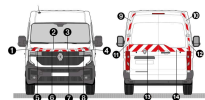

KIT ROUGE-BLANC CL. A STANDARD - RENAULT MASTER H2 (2024)

SKU: KITRBCLARE205ST

- Film rétro réfléchissant microbilles
monocouche- Film alterné
Rouge/Blanc - Homologué Classe A
par l'UTAC- Visibilité 100 mètres-
Conception monocouche...

[Voir le produit](#)