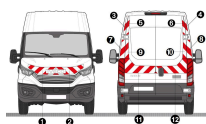

KIT ROUGE BLANC CL. B STANDARD - IVECO DAILY H2 (2024)

SKU: KITRBCLBIV010ST

- Film Rétro réfléchissant Rouge/Blanc-
Technologie Prismatique de Classe B-
Kit Standard = Avant + Arrière +
Latéraux mini- Conforme à la norme
TPESC B- Visibilité...

[Voir le produit](#)