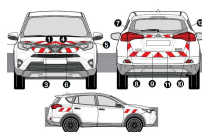

KIT ROUGE-BLANC CL. B STANDARD - TOYOTA RAV4 (2016-)

SKU: KITRBCLBTO010ST

- Film Rétro réfléchissant Rouge/Blanc-
Technologie Prismatique de Classe B-
Conforme à la norme TPESC B-
Visibilité au delà de 500 m- Film
conformable et enlevable-...

[Voir le produit](#)