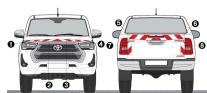

KIT ROUGE-BLANC CL. B STANDARD - TOYOTA HILUX (2021)

SKU: KITRBCLBT0022ST

- Film Rétro réfléchissant Rouge/Blanc-
Technologie Prismatique de Classe B-
Kit Standard = Avant + Arrière +
Latéraux mini- Conforme à la norme
TPESC B- Visibilité...

[Voir le produit](#)