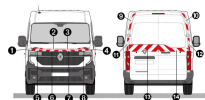

KIT ROUGE-BLANC CL. B STANDARD - RENAULT MASTER H2 (2024)

SKU: KITRBCLBRE206ST

- Film Rétro réfléchissant Rouge/Blanc-
Technologie Prismatique de Classe B-
Kit Standard = Avant + Arrière +
Latéraux mini- Conforme à la norme
TPESC B- Visibilité...

[Voir le produit](#)