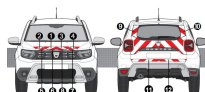

**KIT ROUGE-BLANC CL. B
STANDARD - DACIA
DUSTER (2021)**

SKU: KITRBCLBDA030ST