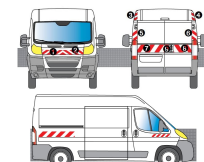

SKU: KITRBCLBME024ST

**KIT R-B CL. B
AVT+ARR+LAT - FORD
RANGER PHASE 2 (2015-)**

SKU: KITRBCLBFO064ST

**KIT R-B CL. B
AVT+ARR+LAT - CITROËN
JUMPER H2 (2014-)**

SKU: KITRBCLBCI138ST

**KIT R-B CL. B
AVT+ARR+LAT - CITROËN
JUMPER H2 (2006-2013)**