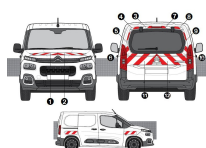

**KIT R-B CL. B
AVT+ARR+LAT - CITROËN
BERLINGO HAYON (2018-)**

SKU: KITRBCLBCI162ST