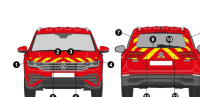

**KIT JAUNE-ROUGE
AVT+ARR PARTIEL - VW
TIGUAN 2 (2021)**

SKU: KITJRAVYVW017PR