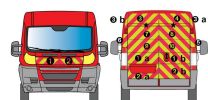

**KIT JAUNE-ROUGE TOTAL
- FIAT DUCATO H2 VITRÉ
(2006-2013)**

SKU: KITJRFI002TR