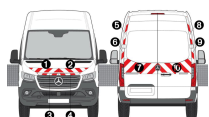

**KIT ROUGE-BLANC CL. B
STANDARD - MERCEDES
SPRINTER H2/H3 (2018)**

SKU: KITRBCLBME040ST