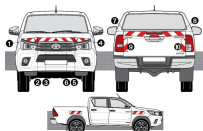

SKU: KITRBCLBIV010ST

**KIT R-B CL. B
AVT+ARR+LAT - VW
CRAFTER H2 (2006-2015)**

SKU: KITRBCLBVW009ST

**KIT R-B CL. B
AVT+ARR+LAT - TOYOTA
HILUX (2016-)**

SKU: KITRBCLBTO008ST

**KIT R-B CL. B
AVT+ARR+LAT - RENAULT
CLIO 4 (2012-2019)**