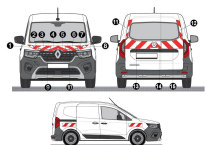

**KIT ROUGE-BLANC CL. B
STANDARD - RENAULT
KANGOO 2 PORTES
(2021)**

SKU: KITRBCLARE182ST