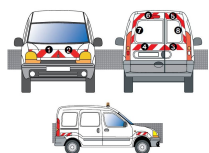

SKU: KITRBCLARE031ST

**KIT R-B CL. A
AVT+ARR+LAT - RENAULT
KANGOO À HAYON
(2003-2007)**

SKU: KITRBCLARE027ST

**KIT R-B CL. A
AVT+ARR+LAT - RENAULT
KANGOO À 2 PORTES
(2013-2020)**

SKU: KITRBCLARE115ST

**KIT R-B CL. A
AVT+ARR+LAT - RENAULT
KANGOO 2 PORTES
(1997-2003)**