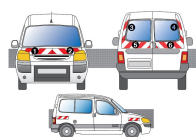

**KIT R-B CL. A
AVT+ARR+LAT - PEUGEOT
PARTNER 2P VITRÉ
(2003-2007)**

SKU: KITRBCLAPE027ST