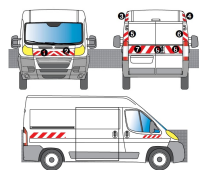

SKU: KITRBCLAFI049ST

**KIT R-B CL. A
AVT+ARR+LAT - DACIA
LOGAN PICK-UP (2009-)**

SKU: KITRBCLADA003ST

**KIT R-B CL. A
AVT+ARR+LAT - CITROËN
JUMPY 2 PORTES
(2007-2012)**

SKU: KITRBCLACI029ST

**KIT R-B CL. A
AVT+ARR+LAT - CITROËN
JUMPER H2 TÔLÉ
(2006-2013)**