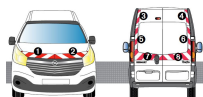

**KIT R-B AVT+ARR - OPEL
VIVARO H2 (2014-)**

SKU: KITRBCLAOP025