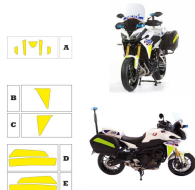

**KIT JAUNE FLUO COMPLET
- YAMAHA MT 09 (2018)**

SKU: KITPNYA571