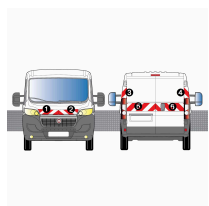

**KIT ROUGE-BLANC CL. B
STANDARD - FIAT
DUCATO H1 (2014-2024)**

SKU: KITRBCLBFI040ST