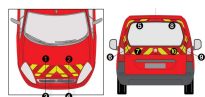

**KIT J-R AVT+ARR PARTIEL
- PEUGEOT PARTNER
HAYON (2015-)**

SKU: KITJRPE025PR