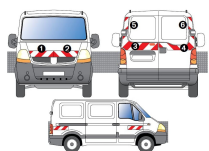

SKU: KITRBCLADA017ST

**KIT ROUGE BLANC CL. A
STANDARD - IVECO DAILY
H2 (2024)**

SKU: KITRBCLAIV009ST

**KIT ROUGE BLANC CL. A
STANDARD - IVECO DAILY
H2 (2014-2023)**

SKU: KITRBCLAIV005ST

**KIT R-B CL. A
AVT+ARR+LAT - RENAULT
MASTER H1 VITRÉ
(2003-2010)**