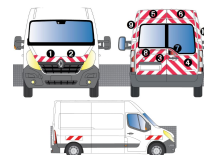

SKU: KITRBCLBCI108ST

**KIT R-B CL. B
AVT+ARR+LAT - CITROËN
C3 (2017-)**

SKU: KITRBCLBCI154ST

**KIT R-B CL. B
AVT+ARR+LAT - CITROËN
BERLINGO HAYON (2018-)**

SKU: KITRBCLBCI162ST

**KIT R-B CL. B AVT+ARR
TOTAL+LAT- RENAULT
MASTER H2 VITRÉ
(2014-2019)**