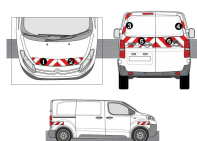

KITS PRÉDÉCOUPÉS

KITS ROUGE-BLANC CLASSE A

**KIT ROUGE-BLANC CL.A
STANDARD - CITROËN
JUMPY KO 2 PORTES
(2016-2023)**

SKU: KITRBCLACI147ST