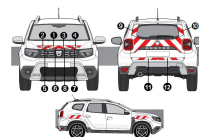

**KIT ROUGE-BLANC CL. A
AVT+ARR+LAT - DACIA
DUSTER (2021)**

SKU: KITRBCLADA0295T