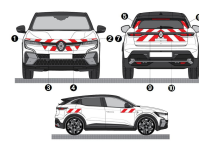

**KIT ROUGE-BLANC CL. A
AVT+ARR+LAT - RENAULT
MÉGANE E-TECH (2021)**

SKU: KITRBCLARE1915T