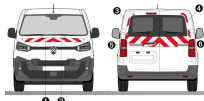

**KIT ROUGE-BLANC CL. B
STANDARD - CITROËN
JUMPY 2 PORTES (2024)**

SKU: KITRBCLBCI188ST