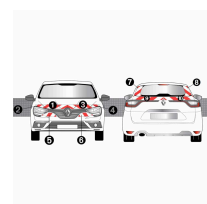

**KIT ROUGE-BLANC CL. B
STANDARD - RENAULT
MÉGANE 4 ESTATE
(2016-2024)**

SKU: KITRBCLBRE154ST