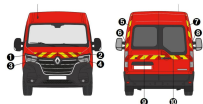

**KIT JAUNE-ROUGE
PARTIEL - RENAULT
MASTER H2 (2019)**

SKU: KITJRAVYRE071PR