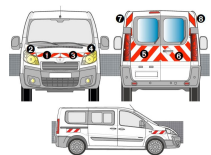

**KIT R-B CL. B
AVT+ARR+LAT - PEUGEOT
EXPERT 2P (2013-2016)**

SKU: KITRBCLBPE088ST