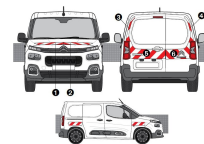

**KIT ROUGE-BLANC CL. A
STANDARD - CITROËN
BERLINGO 2 PORTES
(2018)**

SKU: KITRBCLACI1595T