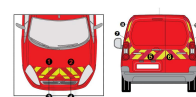

SKU: KITJRRE093PR

**KIT J-R AVT+ARR PARTIEL
- PEUGEOT PARTNER
HAYON (2015-)**

SKU: KITJRPE025PR

**KIT J-R AVT+ARR PARTIEL
- PEUGEOT PARTNER 2P
VITRÉ (2003-2007)**

SKU: KITJRPE034PR

**KIT J-R AVT+ARR PARTIEL
- PEUGEOT PARTNER 2
PORTES (2016-)**