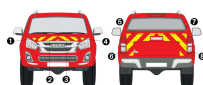

**KIT JAUNE-ROUGE
PARTIEL - ISUZU D-MAX
(2017-2021)**

SKU: KITJRAVYIS001PR