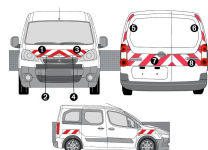

**KIT R-B CL. B
AVT+ARR+LAT - PEUGEOT
PARTNER 2P (2015-2018)**

SKU: KITRBCLBPE102ST