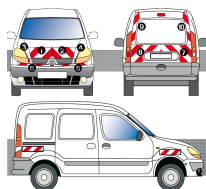

**KIT R-B CL. A
AVT+ARR+LAT - RENAULT
KANGOO À HAYON
(2003-2007)**

SKU: KITRBCLARE027ST