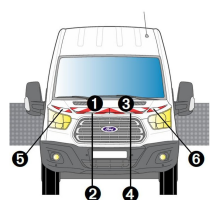

**KIT R-B CL. B AVT - FORD
TRANSIT 2T (2016-)**

SKU: KITRBCLBFO2TAVT