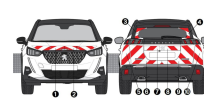

**KIT ROUGE-BLANC CL. A
STANDARD - PEUGEOT
2008 (2020)**

SKU: KITRBCLAPE135ST