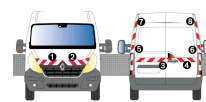

**KIT ROUGE-BLANC CL. B
STANDARD - RENAULT
MASTER H2 (2014-2019)**

SKU: KITRBCLBRE126ST