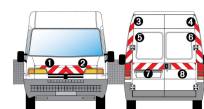

SKU: KITRBCLBRE126TT

**KIT R-B CL. B AVT+ARR
TOTAL+LAT - PEUGEOT
EXPERT KO 2P (2016-)**

SKU: KITRBCLBPE116TT

**KIT R-B CL. B AVT+ARR -
RENAULT KANGOO À
HAYON (2013-)**

SKU: KITRBCLBRE114

**KIT R-B CL. B AVT+ARR -
PEUGEOT BOXER H2
(1994-2002)**