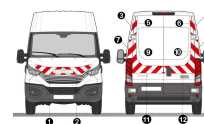

**KIT ROUGE BLANC CL. B
STANDARD - IVECO DAILY
H2 (2024)**

SKU: KITRBCLBIV010ST