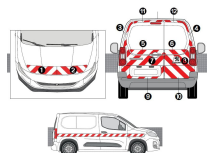

SKU: KITRBCLACI1075T

**KIT R-B CL. A
AVT+ARR+LAT - CITROËN
C3 (2017-)**

SKU: KITRBCLACI1535T

**KIT R-B CL. A
AVT+ARR+LAT - CITROËN
BERLINGO 2 PORTES
(2008-2013)**

SKU: KITRBCLACI0315T

**KIT R-B CL. A AVT+ARR
TOTAL+LAT MAX -
PEUGEOT PARTNER 2P
VITRÉ (2018)**