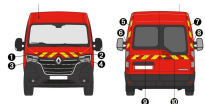

**KIT JAUNE-ROUGE
PARTIEL - RENAULT
MASTER H2 (2019)**

SKU: KITJRRE071PR