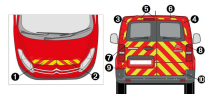

SKU: KITJRFO023TR

**KIT J-R AVT+ARR TOTAL -
FORD FOCUS SW
(2015-2018)**

SKU: KITJRFO012TR

**KIT J-R AVT+ARR TOTAL -
FORD FIESTA (2016-)**

SKU: KITJRFO009TR

**KIT J-R AVT+ARR TOTAL -
CITROËN NEMO (2008-)**

SKU: KITJRCI012TR