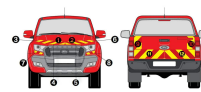

SKU: KITJRFO007PR

**KIT JAUNE-ROUGE
PARTIEL - FORD TRANSIT
CUSTOM H1 (2023)**

SKU: KITJRAVYFO036PR

**KIT JAUNE-ROUGE
PARTIEL - FORD RANGER
XLT (2024)**

SKU: KITJRAVYFO039PR

**KIT JAUNE-ROUGE
PARTIEL - FORD RANGER
(2015-2019)**