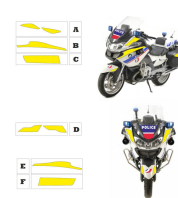

**KIT JAUNE FLUO COMPLET
- BMW 1200 RT (2013)**

SKU: KITJFPNBM516