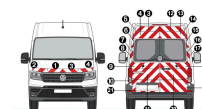

**KIT ROUGE-BLANC CL. B
TOTAL - VW CRAFTER H2
(2016)**

SKU: KITRBCLBVW028TT