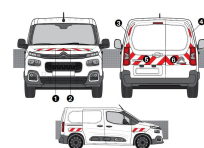

SKU: KITRBCLBTO024ST

**KIT ROUGE-BLANC CL. B
AVT+ARR+LAT - PEUGEOT
E-2008 (2020)**

SKU: KITRBCLBPE138ST

**KIT ROUGE-BLANC CL. B
AVT+ARR+LAT - DACIA
DUSTER (2010-2017)**

SKU: KITRBCLBDA018ST

**KIT ROUGE-BLANC CL. B
AVT+ARR+LAT - CITROËN
BERLINGO 2P (2018)**