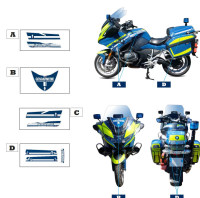

GENDARMERIE

NOUVELLE SÉRIGRAPHIE GENDARMERIE - BANDE LATÉRALE (SANS TEXTE)

SKU: SERIGENLAT

NOUVELLE SÉRIGRAPHIE GENDARMERIE - BANDE LATÉRALE (AVEC TEXTE)

SKU: SERIGENLATTXT

MARQUAGE GENDARMERIE (LOT DE 4) - MAGNÉTIQUE

SKU: MARQGENMAG

MARQUAGE GENDARMERIE (LOT DE 3) - MAGNÉTIQUE

SKU: MARQGENMAG2

KIT SÉRIGRAPHIE GENDARMERIE NATIONALE - BMW 1250 RT (2022)

SKU: SERIGBMW1250RT

KIT SÉRIGRAPHIE GENDARMERIE NATIONALE - ALPINE A110

SKU: SERIGNALA110