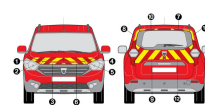

**KIT JAUNE-ROUGE
AVT+ARR PARTIEL -
DACIA LODGY
(2012-2022)**

SKU: KITJRDA006PR