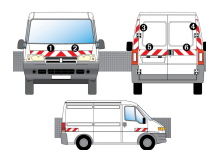

SKU: KITRBCLAPE027ST

**KIT R-B CL. A
AVT+ARR+LAT - PEUGEOT
PARTNER 2P TÔLÉ
(2008-2012)**

SKU: KITRBCLAPE051ST

**KIT R-B CL. A
AVT+ARR+LAT - PEUGEOT
BOXER H1 (2002-2006)**

SKU: KITRBCLAPE033ST

**KIT R-B CL. A
AVT+ARR+LAT - NISSAN
NAVARA (2015-)**