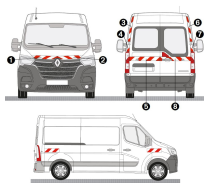

**KIT ROUGE-BLANC CL. B
STANDARD - RENAULT
MASTER H2 (2019)**

SKU: KITRBCLBRE166ST