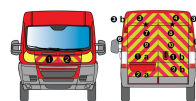

**KIT J-R AVT+ARR TOTAL -
CITROËN JUMPER H2
VITRÉ (2006-2013)**

SKU: KITJRCI004TR