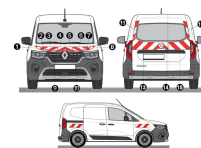

**KIT ROUGE-BLANC CL. A
STANDARD - RENAULT
KANGOO 2 PORTES
(2021)**

SKU: KITRBCLARE181ST