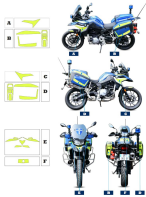

**KIT JAUNE FLUO COMPLET
- BMW F 750 GS (2022)**

SKU: KITJFGEBM082
[Voir le produit](#)