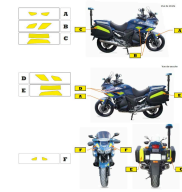

**KIT JAUNE FLUO COMPLET
- YAMAHA MT 09 (2018)**

SKU: KITGEYA101
[Voir le produit](#)

**KIT JAUNE FLUO COMPLET
- YAMAHA 900 TDM
(2007)**

SKU: KITRENFJTDM9002007
[Voir le produit](#)

**KIT JAUNE FLUO COMPLET
- YAMAHA 1300 FJR
(2018)**