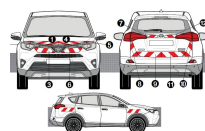

KIT ROUGE-BLANC CL. B STANDARD - TOYOTA RAV4 (2016-)

SKU: KITRBCLBTO010ST

- Film Rétro réfléchissant Rouge/Blanc-
Technologie Prismatique de Classe B-
Conforme à la norme TPESC B-
Visibilité au delà de 500 m- Film
conformable et enlevable...

[Voir le produit](#)