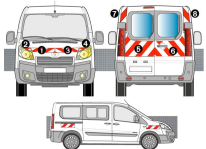

**KIT R-B CL. B
AVT+ARR+LAT - PEUGEOT
EXPERT 2P (2013-2016)**

SKU: KITRBCLBPE088ST

- Film Rétro réfléchissant Rouge/Blanc-
Technologie Prismatique de Classe B-
Conforme à la norme TPESC B-
Visibilité au delà de 500 m- Film
conformable et enlevable-...

[Voir le produit](#)