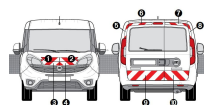

[Voir le produit](#)

**KIT R-B CL. A AVT+ARR -
FIAT DOBLO CARGO 2P
(2018-)**

SKU: KITRBCLAFI055

- Film Rétro réfléchissant Rouge/Blanc
- Technologie Microbilles de Classe A
- Conforme à la norme TPESC A
- Visibilité 100 mètres