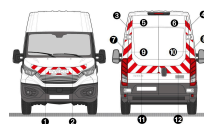

**KIT ROUGE BLANC CL. A
STANDARD - IVECO DAILY
H2 (2024)**

SKU: KITRBCLAIV009ST

- Film Rétro réfléchissant Rouge/Blanc-
  Technologie Microbilles de Classe A-
  Kit Standard = Avant + Arrière +
  Latéraux mini- Conforme à la norme
  TPESC A- Visibilité...

[Voir le produit](#)