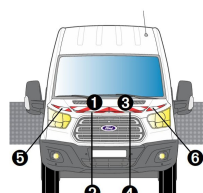

**KIT R-B CL. B AVT - FORD
TRANSIT 2T (2016-)**

SKU: KITRBCLBFO2TAVT

- Film Rétro réfléchissant Rouge/Blanc-
Technologie Prismatique de Classe B-
Conforme à la norme TPESC B-
Visibilité au delà de 500 m- Film
conformable et enlevable-...

[Voir le produit](#)