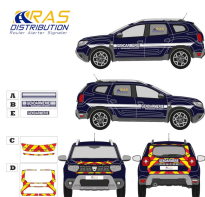

**KIT COMPLET DACIA
DUSTER GENDARMERIE
(2018)**

SKU: SERIGENDA088