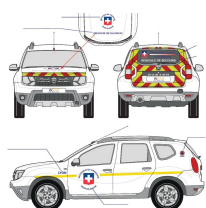

SKU: SERIASVP3MVL

**KIT SÉRIGRAPHIE ASVP
3M - BLEU - VL**

SKU: SERIASVP3MVLB

**KIT SÉRIGRAPHIE ASVP -
VELO**

SKU: SERIASVP3MVELO

**KIT SÉRIGRAPHIE ASVP -
2 ROUES**

SKU: SERIASVP3M2RO

CROIX-BLANCHE