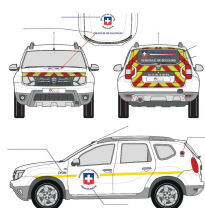

**KIT SÉRIGRAPHIE ASVP
3M - BLEU - VL**

SKU: SERIASVP3MVLB

**KIT SÉRIGRAPHIE ASVP -
VELO**

SKU: SERIASVP3MVELO

**KIT SÉRIGRAPHIE ASVP -
2 ROUES**

SKU: SERIASVP3M2RO

CROIX-BLANCHE

**KIT SÉRIGRAPHIE CROIX-
BLANCHE POUR DACIA
DUSTER (2010-2017)**

SKU: KITCROIXBLANCHEVL