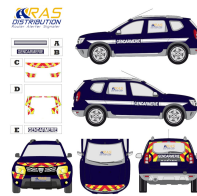

KIT COMPLET DACIA DUSTER GENDARMERIE (2010-2017)

SKU: SERIGENDA086

- Film avec bandes jaune fluo citron et rouge- Film à Structure microprismatique- Film non métallisé pour un contraste optimal- Visibilité la nuit à + de 500 m-...

[Voir le produit](#)

GENDARMERIE

BANDEAU ARRIÈRE GENDARMERIE - 566 X 82 MM - CLASSE B

SKU: SERIGENARR

[Voir le produit](#)

BANDE LATÉRALE GENDARMERIE (SANS TEXTE) - 1500 X 108 MM - CLASSE B

SKU: SERIGENBD6

[Voir le produit](#)

Longueur (mm) : 1510

Hauteur (mm) : 108

GENDARMERIE

BANDE LATÉRALE GENDARMERIE (AVEC TEXTE) - 1500 X 108 MM - CLASSE B

SKU: SERIGENTXT13

[Voir le produit](#)

Longueur (mm) : 1510

Hauteur (mm) : 108