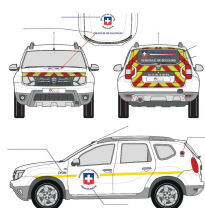

SKU: SERIASVP3MVL

**KIT SÉRIGRAPHIE ASVP
3M - BLEU - VL**

SKU: SERIASVP3MVLB

**KIT SÉRIGRAPHIE ASVP -
VELO**

SKU: SERIASVP3MVELO

**KIT SÉRIGRAPHIE ASVP -
2 ROUES**

SKU: SERIASVP3M2RO

CROIX-BLANCHE