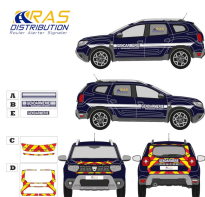

SKU: SERIGENSK012

**KIT COMPLET PEUGEOT
PARTNER GENDARMERIE
(2015-2018)**

SKU: SERIGENPE282

**KIT COMPLET DACIA
DUSTER GENDARMERIE
(2021)**

SKU: SERIGENDA117

**KIT COMPLET DACIA
DUSTER GENDARMERIE
(2018)**