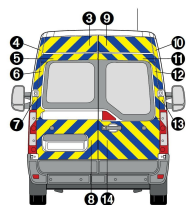

**KIT J-B ARRIERE TOTAL -
RENAULT MASTER (2010-)**

SKU: KITJBREMASTARTOT10