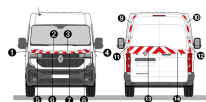

**SKU:** KITRBCLBRE192ST

**KIT ROUGE-BLANC CL. B  
STANDARD - RENAULT  
MÉGANE 4 ESTATE  
(2016-2024)**

**SKU:** KITRBCLBRE154ST

**KIT ROUGE-BLANC CL. B  
STANDARD - RENAULT  
MASTER H2 (2024)**

**SKU:** KITRBCLBRE206ST