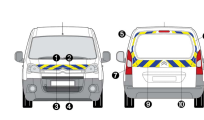

**KIT JAUNE-BLEU AVT+ARR
PARTIEL - CITROËN
BERLINGO HAYON
(2014-2017)**

SKU: KITJBCI150531A