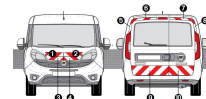

**KIT R-B CL. A AVT+ARR -  
FIAT DOBLO CARGO 2P  
(2018-)**

**SKU:** KITRBCLAFI055

**KIT R-B CL. A AVT+ARR -  
DACIA DUSTER  
(2018-2021)**

**SKU:** KITRBCLADA019

**KIT R-B CL. A AVT+ARR -  
CITROËN C3 AIRCROSS  
(2018-)**