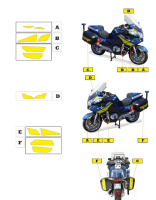

**KIT JAUNE FLUO COMPLET
- BMW 1200 RT (2013)**

SKU: KITGEBM002