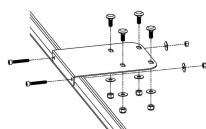

**FIXATIONS BARRE DE
TOIT LONGITUDINALE
POUR RAMPE MEGA-
FLASH**

SKU: EM108RRB