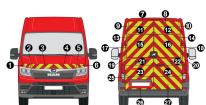

**KIT JAUNE-ROUGE
AVT+ARR TOTAL - MAN
TGE TÔLÉ (2016)**

SKU: KITJRMA001TR