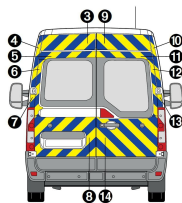

**KIT J-B ARRIERE TOTAL -
RENAULT MASTER (2010-)**

SKU: KITJBREMASTARTOT10