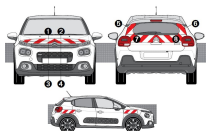

**KIT R-B CL. A
AVT+ARR+LAT - CITROËN
C3 (2017-)**

SKU: KITRBCLACI1535T