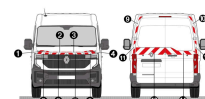

**KIT ROUGE-BLANC CL. A
STANDARD - RENAULT
MASTER H2 (2024)**

SKU: KITRBCLARE205ST