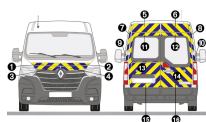

**KIT JAUNE-BLEU AVT+ARR
TOTAL - RENAULT
MASTER H2 VITRÉ (2019)**

SKU: KITJBRE210218A