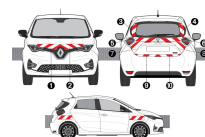

SKU: KITRBCLAPE135ST

**KIT ROUGE-BLANC CL. A
STANDARD - CITROËN
JUMPY 2 PORTES (2024)**

SKU: KITRBCLACI187ST

**KIT ROUGE-BLANC CL. A
STANDARD - VW T7
PHASE 1 À 2 PORTES
(2025)**

SKU: KITRBCLAVW045ST

**KIT ROUGE-BLANC CL. A
STANDARD - RENAULT
ZOÉ PHASE 2 (2019)**