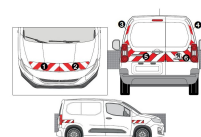

SKU: KITRBCLARE163ST

**KIT ROUGE-BLANC CL. A
STANDARD - PEUGEOT
RIFTER À HAYON (2018)**

SKU: KITRBCLAPE129ST

**KIT ROUGE-BLANC CL. A
STANDARD - PEUGEOT
PARTNER 2P TÔLÉ
(2013-2015)**

SKU: KITRBCLAPE083ST

**KIT ROUGE-BLANC CL. A
STANDARD - PEUGEOT
PARTNER 2 PORTES TÔLÉ
(2018)**