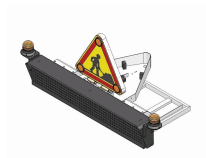

RAS
DISTRIBUTION
Rouler Alerter Signaler

*Equipements
de Sécurité*

CATALOGUE

SOMMAIRE

Ensemble de toit	2
-------------------------------	----------

ENSEMBLE DE TOIT

**ENSEMBLE DE TOIT - PMV
200 MM + TRIANGLE 700
+ 2 GYROS LED ORANGE**