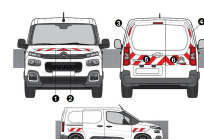

SKU: KITRBCLBTO024ST

**KIT ROUGE-BLANC CL. B
AVT+ARR+LAT - PEUGEOT
E-2008 (2020)**

SKU: KITRBCLBPE138ST

**KIT ROUGE-BLANC CL. B
AVT+ARR+LAT - DACIA
DUSTER (2010-2017)**

SKU: KITRBCLBDA018ST

**KIT ROUGE-BLANC CL. B
AVT+ARR+LAT - CITROËN
BERLINGO 2P (2018)**