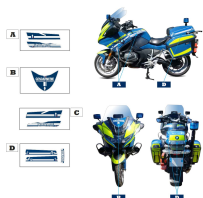

GENDARMERIE

NOUVELLE SÉRIGRAPHIE GENDARMERIE - BANDE LATÉRALE (SANS TEXTE)

SKU: SERIGENLAT

NOUVELLE SÉRIGRAPHIE GENDARMERIE - BANDE LATÉRALE (AVEC TEXTE)

SKU: SERIGENLATTXT

MARQUAGE GENDARMERIE (LOT DE 4) - MAGNÉTIQUE

SKU: MARQGENMAG

MARQUAGE GENDARMERIE (LOT DE 3) - MAGNÉTIQUE

SKU: MARQGENMAG2

KIT SÉRIGRAPHIE GENDARMERIE NATIONALE - BMW 1250 RT (2022)

SKU: SERIGEBMW1250RT

KIT SÉRIGRAPHIE GENDARMERIE NATIONALE - ALPINE A110

SKU: SERIGNALA110