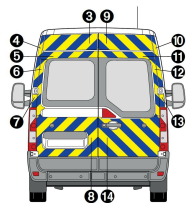

**KIT J-B ARRIERE TOTAL -
RENAULT MASTER (2010-)**

SKU: KITJBREMASTARTOT10