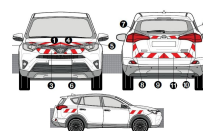

**KIT ROUGE-BLANC CL. B
STANDARD - TOYOTA
RAV4 (2016-)**

SKU: KITRBCLBTO0105T