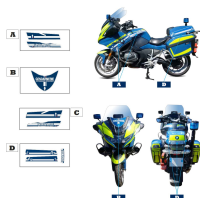

GENDARMERIE

NOUVELLE SÉRIGRAPHIE GENDARMERIE - BANDE LATÉRALE (SANS TEXTE)

SKU: SERIGENLAT

NOUVELLE SÉRIGRAPHIE GENDARMERIE - BANDE LATÉRALE (AVEC TEXTE)

SKU: SERIGENLATTXT

MARQUAGE GENDARMERIE (LOT DE 4) - MAGNÉTIQUE

SKU: MARQGENMAG

MARQUAGE GENDARMERIE (LOT DE 3) - MAGNÉTIQUE

SKU: MARQGENMAG2

KIT SÉRIGRAPHIE GENDARMERIE NATIONALE - BMW 1250 RT (2022)

SKU: SERIGEBMW1250RT

KIT SÉRIGRAPHIE GENDARMERIE NATIONALE - ALPINE A110

SKU: SERIGNALA110