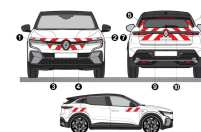

**KIT ROUGE-BLANC CL. A
AVT+ARR+LAT - RENAULT
MÉGANE E-TECH (2021)**

SKU: KITRBCLARE191ST