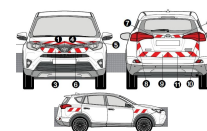

**KIT ROUGE-BLANC CL. B
STANDARD - TOYOTA
RAV4 (2016-)**

SKU: KITRBCLBTO010ST