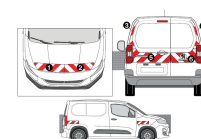

**KIT ROUGE-BLANC CL. A
STANDARD - PEUGEOT
PARTNER 2 PORTES TÔLÉ
(2018)**

SKU: KITRBCLAPE123ST