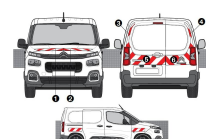

SKU: KITRBCLBTO024ST

**KIT ROUGE-BLANC CL. B
AVT+ARR+LAT - PEUGEOT
E-208 (2020)**

SKU: KITRBCLBPE138ST

**KIT ROUGE-BLANC CL. B
AVT+ARR+LAT - DACIA
DUSTER (2010-2017)**

SKU: KITRBCLBDA018ST

**KIT ROUGE-BLANC CL. B
AVT+ARR+LAT - CITROËN
BERLINGO 2P (2018)**