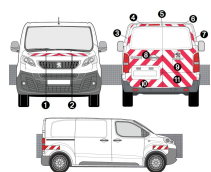

**KIT R-B CL. B AVT+ARR
TOTAL+LAT - PEUGEOT
EXPERT KO 2P (2016-)**

SKU: KITRBCLBPE116TT