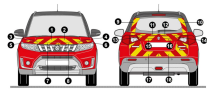

KITS JAUNE-ROUGE

KIT JAUNE-ROUGE TOTAL - SUZUKI VITARA HYBRIDE (2020)

SKU: KITJRAVYSU001TR