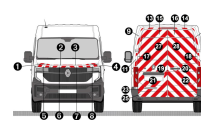

**KIT ROUGE-BLANC CL. B
TOTAL - RENAULT
MASTER H2 TÔLÉ (2024)**

SKU: KITRBCLBRE206TT