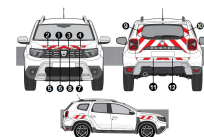

**KIT ROUGE-BLANC CL. A
AVT+ARR+LAT - DACIA
DUSTER (2021)**

SKU: KITRBCLADA0295T