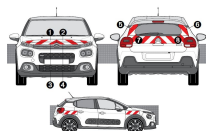

**KIT R-B CL. A
AVT+ARR+LAT - CITROËN
C3 (2017-)**

SKU: KITRBCLACI1535T