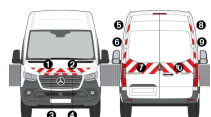

**KIT ROUGE-BLANC CL. B
STANDARD - MERCEDES
SPRINTER H2/H3 (2018)**

SKU: KITRBCLBME040ST