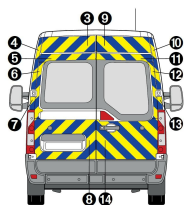

**KIT J-B ARRIERE TOTAL -
RENAULT MASTER (2010-)**

SKU: KITJBREMASTARTOT10