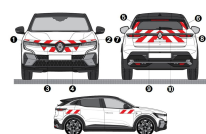

**KIT ROUGE-BLANC CL. B
STANDARD - RENAULT
MÉGANE E-TECH (2021)**

SKU: KITRBCLBRE192ST