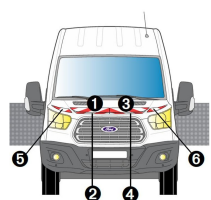

SKU: KITRBCLBCI158

**KIT R-B CL. B AVT - FORD
TRANSIT 2T (2016-)**

SKU: KITRBCLBFO2TAVT

**KIT R-B CL. B AVANT -
MERCEDES VITO (2015-)**

SKU: KITRBCLBME034

**KIT R-B CL. B AVANT -
IVECO DAILY (2014-)**

SKU: KITRBCLBIV006AV