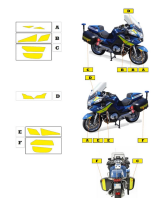

**KIT JAUNE FLUO COMPLET
- BMW 1200 RT (2013)**

SKU: KITGEBM002