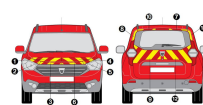

**KIT JAUNE-ROUGE
AVT+ARR PARTIEL -
DACIA LODGY
(2012-2022)**

SKU: KITJRDA006PR