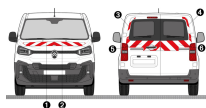

**KIT ROUGE-BLANC CL. A
STANDARD - CITROËN
JUMPY 2 PORTES (2024)**

SKU: KITRBCLACI187ST