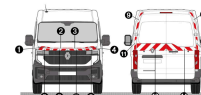

**KIT ROUGE-BLANC CL. A
STANDARD - RENAULT
MASTER H2 (2024)**

SKU: KITRBCLARE205ST