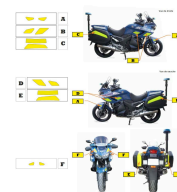

**KIT JAUNE FLUO COMPLET
- YAMAHA 900 TDM**