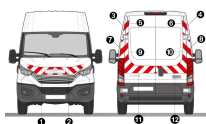

**KIT ROUGE BLANC CL. A
STANDARD - IVECO DAILY
H2 (2024)**

SKU: KITRBCLAIV009ST