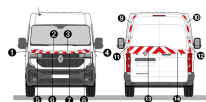

**KIT ROUGE-BLANC CL. B
STANDARD - RENAULT
MASTER H2 (2024)**

SKU: KITRBCLBRE206ST