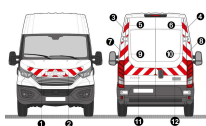

**KIT ROUGE BLANC CL. A
STANDARD - IVECO DAILY
H2 (2024)**

SKU: KITRBCLAIV009ST