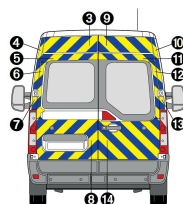

**KIT J-B ARRIERE TOTAL -
RENAULT MASTER (2010-)**

SKU: KITJBREMASTARTOT10