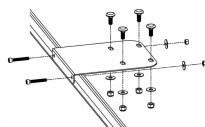

**FIXATIONS BARRE DE
TOIT LONGITUDINALE
POUR RAMPE MEGA-
FLASH**

SKU: EM108RRB