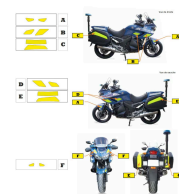

**KIT JAUNE FLUO COMPLET
- BMW F 750 GS (2022)**

SKU: KITJFGBM082

**KIT JAUNE FLUO COMPLET
- YAMAHA 900 TDM
(2007)**

SKU: KITRENFJTDM9002007