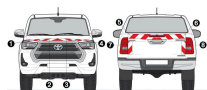

**KIT ROUGE-BLANC CL. B
STANDARD - TOYOTA
HILUX (2021)**

SKU: KITRBCLBTO022ST