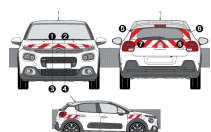

**KIT R-B CL. B
AVT+ARR+LAT - CITROËN
C3 (2017-)**

SKU: KITRBCLBCI154ST