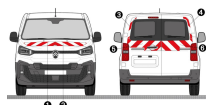

**KIT ROUGE-BLANC CL. B
STANDARD - CITROËN
JUMPY 2 PORTES (2024)**

SKU: KITRBCLBCI188ST