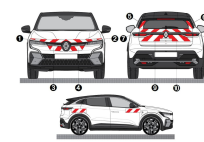

**KIT ROUGE-BLANC CL. A
AVT+ARR+LAT - RENAULT
MÉGANE E-TECH (2021)**

SKU: KITRBCLARE191ST