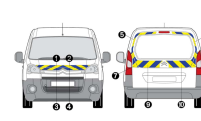

**KIT JAUNE-BLEU AVT+ARR
PARTIEL - CITROËN
BERLINGO HAYON
(2014-2017)**

SKU: KITJBCI150531A