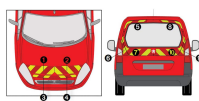

**KIT J-R AVT+ARR PARTIEL
- PEUGEOT PARTNER
HAYON (2015-)**

SKU: KITJRPE025PR