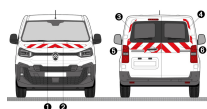

**KIT ROUGE-BLANC CL. A
STANDARD - CITROËN
JUMPY 2 PORTES (2024)**

SKU: KITRBCLACI187ST