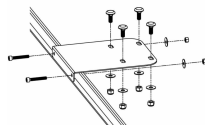

**FIXATIONS BARRE DE
TOIT LONGITUDINALE
POUR RAMPE MEGA-
FLASH**

SKU: EM108RRB