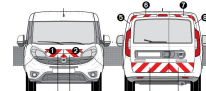

**KIT R-B CL. A AVT+ARR -
FIAT DOBLO CARGO 2P
(2018-)**

SKU: KITRBCLAFI055