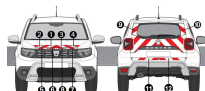

**KIT ROUGE-BLANC CL. B
STANDARD - DACIA
DUSTER (2021)**

SKU: KITRBCLBDA0305T