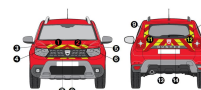

**KIT JAUNE-ROUGE
PARTIEL - DACIA DUSTER
(2018-2021)**

SKU: KITJRDA008PR