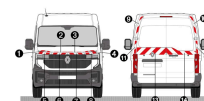

**KIT ROUGE-BLANC CL. A
STANDARD - RENAULT
MASTER H2 (2024)**

SKU: KITRBCLARE205ST