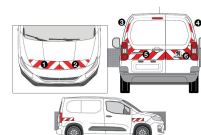

SKU: KITRBCLARE163ST

**KIT ROUGE-BLANC CL. A
STANDARD - PEUGEOT
RIFTER À HAYON (2018)**

SKU: KITRBCLAPE129ST

**KIT ROUGE-BLANC CL. A
STANDARD - PEUGEOT
PARTNER 2P TÔLÉ
(2013-2015)**

SKU: KITRBCLAPE083ST

**KIT ROUGE-BLANC CL. A
STANDARD - PEUGEOT
PARTNER 2 PORTES TÔLÉ
(2018)**