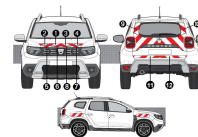

**KIT ROUGE-BLANC CL. A
AVT+ARR+LAT - DACIA
DUSTER (2021)**

SKU: KITRBCLADA029ST