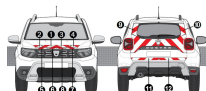

**KIT ROUGE-BLANC CL. B
STANDARD - DACIA
DUSTER (2021)**

SKU: KITRBCLBDA0305T