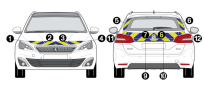

**KIT JAUNE-BLEU PARTIEL
- PEUGEOT 308 SW
(2017-2021)**

SKU: KITJBAVYPE210641A