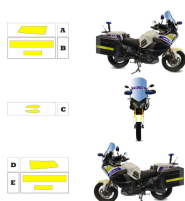

**KIT JAUNE FLUO COMPLET
- YAMAHA 1200 XTZ
(2010)**

SKU: KITJFPNYA602