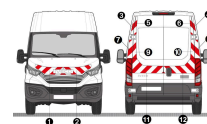

SKU: KITRBCLBCI160ST

**KIT ROUGE-BLANC CL. B
AVANT - RENAULT
MASTER (2019)**

SKU: KITRBCLBRE166AV

**KIT ROUGE-BLANC CL. A
STANDARD - MERCEDES
SPRINTER H2/H3
(2017-2018)**

SKU: KITRBCLAME035ST

**KIT ROUGE BLANC CL. B
STANDARD - IVECO DAILY
H2 (2024)**