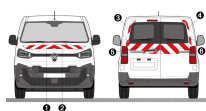

**KIT ROUGE-BLANC CL. A
STANDARD - CITROËN
JUMPY 2 PORTES (2024)**

SKU: KITRBCLACI187ST