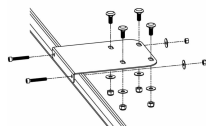

**FIXATIONS BARRE DE
TOIT LONGITUDINALE
POUR RAMPE MEGA-
FLASH**

SKU: EM108RRB