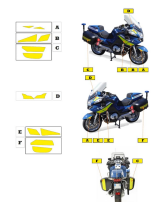

**KIT JAUNE FLUO COMPLET
- BMW 1200 RT (2013)**

SKU: KITGEBM002