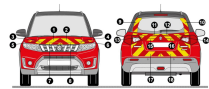

KITS JAUNE-ROUGE

**KIT JAUNE-ROUGE TOTAL
- SUZUKI VITARA
HYBRIDE (2020)**

SKU: KITJRAVYSU001TR