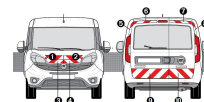

SKU: KITRBCLAPE123MX

**KIT R-B CL. A AVT+ARR -
VW CADDY IV 2P (2015-)**

SKU: KITRBCLAVW025

**KIT R-B CL. A AVT+ARR -
FIAT DOBLO CARGO 2P
(2018-)**

SKU: KITRBCLAFI055

**KIT R-B CL. A AVT+ARR -
DACIA DUSTER
(2018-2021)**