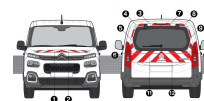

**KIT R-B CL. A AVT+ARR -
CITROËN BERLINGO À
HAYON (2018-)**

SKU: KITRBCLACI161