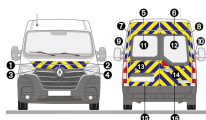

**KIT JAUNE-BLEU AVT+ARR
TOTAL - RENAULT
MASTER H2 VITRÉ (2019)**

SKU: KITJBRE210218A