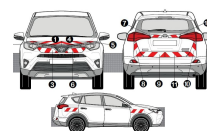

**KIT ROUGE-BLANC CL. B
STANDARD - TOYOTA
RAV4 (2016-)**

SKU: KITRBCLBTO010ST