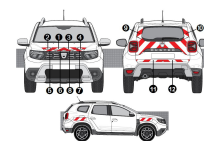

**KIT ROUGE-BLANC CL. A
AVT+ARR+LAT - DACIA
DUSTER (2021)**

SKU: KITRBCLADA0295T