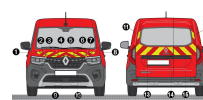

**KIT J-R AVT+ARR PARTIEL
- RENAULT KANGOO 2P
(2021)**

SKU: KITJRRE094PR