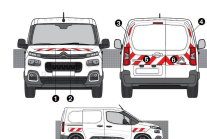

SKU: KITRBCLBTO024ST

**KIT ROUGE-BLANC CL. B
AVT+ARR+LAT - PEUGEOT
E-2008 (2020)**

SKU: KITRBCLBPE138ST

**KIT ROUGE-BLANC CL. B
AVT+ARR+LAT - DACIA
DUSTER (2010-2017)**

SKU: KITRBCLBDA018ST

**KIT ROUGE-BLANC CL. B
AVT+ARR+LAT - CITROËN
BERLINGO 2P (2018)**