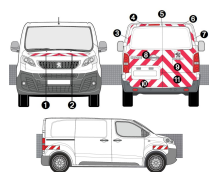

**KIT R-B CL. B AVT+ARR
TOTAL+LAT - PEUGEOT
EXPERT KO 2P (2016-)**

SKU: KITRBCLBPE116TT