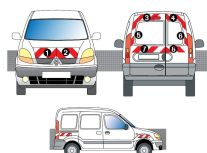

**KIT ROUGE-BLANC CL. A
STANDARD - RENAULT
KANGOO 2 PORTES
(2003-2007)**

SKU: KITRBCLARE029ST