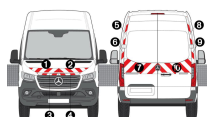

**KIT ROUGE-BLANC CL. B
STANDARD - MERCEDES
SPRINTER H2/H3 (2018)**

SKU: KITRBCLBME040ST