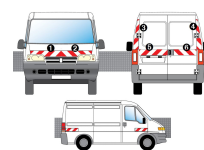

SKU: KITRBCLAPE027ST

**KIT R-B CL. A
AVT+ARR+LAT - PEUGEOT
PARTNER 2P TÔLÉ
(2008-2012)**

SKU: KITRBCLAPE051ST

**KIT R-B CL. A
AVT+ARR+LAT - PEUGEOT
BOXER H1 (2002-2006)**

SKU: KITRBCLAPE033ST

**KIT R-B CL. A
AVT+ARR+LAT - NISSAN
NAVARA (2015-)**