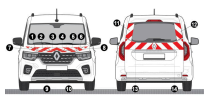

**KIT ROUGE-BLANC CL. B
STANDARD - RENAULT
KANGOO À HAYON (2021)**

SKU: KITRBCLBRE200ST