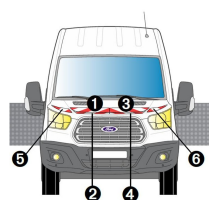

SKU: KITRBCLBCI158

**KIT R-B CL. B AVT - FORD
TRANSIT 2T (2016-)**

SKU: KITRBCLBFO2TAVT

**KIT R-B CL. B AVANT -
MERCEDES VITO (2015-)**

SKU: KITRBCLBME034

**KIT R-B CL. B AVANT -
IVECO DAILY (2014-)**

SKU: KITRBCLBIV006AV