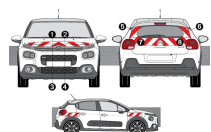

**KIT R-B CL. B
AVT+ARR+LAT - CITROËN
C3 (2017-)**

SKU: KITRBCLBCI154ST