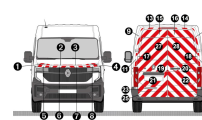

**KIT ROUGE-BLANC CL. B
TOTAL - RENAULT
MASTER H2 TÔLÉ (2024)**

SKU: KITRBCLBRE206TT