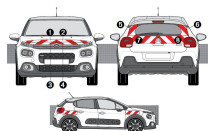

**KIT R-B CL. A
AVT+ARR+LAT - CITROËN
C3 (2017-)**

SKU: KITRBCLACI1535T