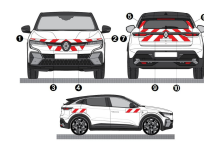

SKU: KITRBCLADA0275T

**KIT ROUGE-BLANC CL. A
AVT+ARR+LAT - TOYOTA
PROACE CITY (2019)**

SKU: KITRBCLATO0235T

**KIT ROUGE-BLANC CL. A
AVT+ARR+LAT - RENAULT
MÉGANE E-TECH (2021)**

SKU: KITRBCLARE1915T

**KIT ROUGE-BLANC CL. A
AVT+ARR+LAT - RENAULT
KANGOO 2P (2008-2012)**