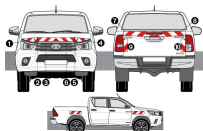

**KIT R-B CL. B
AVT+ARR+LAT - TOYOTA
HILUX (2016-)**

SKU: KITRBCLBTO008ST