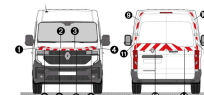

**KIT ROUGE-BLANC CL. A
STANDARD - RENAULT
MASTER H2 (2024)**

SKU: KITRBCLARE205ST