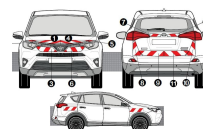

**KIT ROUGE-BLANC CL. B
STANDARD - TOYOTA
RAV4 (2016-)**

SKU: KITRBCLBTO0105T