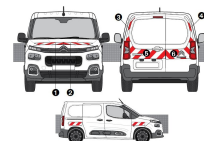

SKU: KITRBCLBTO0245T

**KIT ROUGE-BLANC CL. B
AVT+ARR+LAT - PEUGEOT
E-2008 (2020)**

SKU: KITRBCLBPE138ST

**KIT ROUGE-BLANC CL. B
AVT+ARR+LAT - DACIA
DUSTER (2010-2017)**

SKU: KITRBCLBDA018ST

**KIT ROUGE-BLANC CL. B
AVT+ARR+LAT - CITROËN
BERLINGO 2P (2018)**