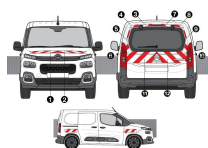

**KIT R-B CL. B
AVT+ARR+LAT - CITROËN
BERLINGO HAYON (2018-)**

SKU: KITRBCLBCI162ST