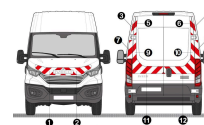

SKU: KITRBCLBCI160ST

**KIT ROUGE-BLANC CL. B
AVANT - RENAULT
MASTER (2019)**

SKU: KITRBCLBRE166AV

**KIT ROUGE-BLANC CL. A
STANDARD - MERCEDES
SPRINTER H2/H3
(2017-2018)**

SKU: KITRBCLAME035ST

**KIT ROUGE BLANC CL. B
STANDARD - IVECO DAILY
H2 (2024)**