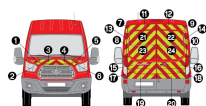

**KIT JAUNE-ROUGE TOTAL
- FORD TRANSIT H2 TÔLÉ
(2014)**

SKU: KITJRFO030TR