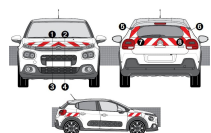

**KIT R-B CL. B
AVT+ARR+LAT - CITROËN
C3 (2017-)**

SKU: KITRBCLBCI154ST