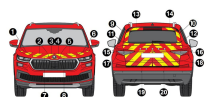

**KIT J-R AVT+ARR TOTAL -
TOYOTA LAND CRUISER
PRADO (2012-2017)**

SKU: KITJRTO0151A

**KIT J-R AVT+ARR TOTAL -
SKODA KODIAQ (2021-)**

SKU: KITJRSK010TR

**KIT J-R AVT+ARR TOTAL -
RENAULT TRAFIC H2
VITRÉ (2014-)**