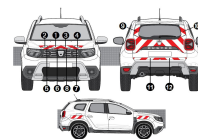

**KIT ROUGE-BLANC CL. A
AVT+ARR+LAT - DACIA
DUSTER (2021)**

SKU: KITRBCLADA029ST