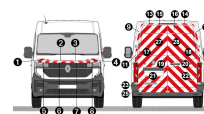

**KIT ROUGE-BLANC CL. B
TOTAL - RENAULT
MASTER H2 TÔLÉ (2024)**

SKU: KITRBCLBRE206TT