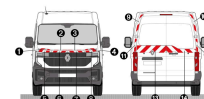

**KIT ROUGE-BLANC CL. A
STANDARD - RENAULT
MASTER H2 (2024)**

SKU: KITRBCLARE205ST