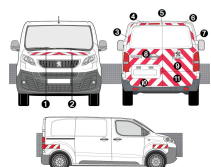

**KIT R-B CL. B AVT+ARR
TOTAL+LAT - PEUGEOT
EXPERT KO 2P (2016-)**

SKU: KITRBCLBPE116TT