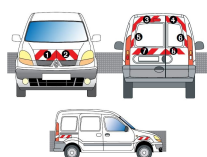

**KIT ROUGE-BLANC CL. A
STANDARD - RENAULT
KANGOO 2 PORTES
(2003-2007)**

SKU: KITRBCLARE029ST