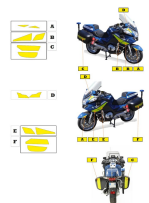

**KIT JAUNE FLUO COMPLET
- BMW 1250 RT (2022)**

SKU: KITJFGEBM031