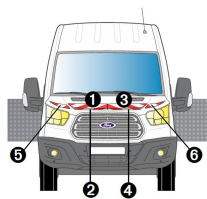

SKU: KITRBCLBCI158

**KIT R-B CL. B AVT - FORD
TRANSIT 2T (2016-)**

SKU: KITRBCLBFO2TAVT

**KIT R-B CL. B AVANT -
MERCEDES VITO (2015-)**

SKU: KITRBCLBME034

**KIT R-B CL. B AVANT -
IVECO DAILY (2014-)**

SKU: KITRBCLBIV006AV