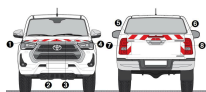

**KIT ROUGE-BLANC CL. B
STANDARD - TOYOTA
HILUX (2021)**

SKU: KITRBCLBTO0225T