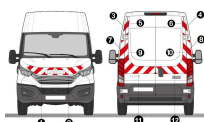

SKU: KITRBCLADA029ST

**KIT ROUGE-BLANC CL. A
AVT+ARR+LAT - DACIA
DUSTER (2010-2017)**

SKU: KITRBCLADA017ST

**KIT ROUGE BLANC CL. A
STANDARD - IVECO DAILY
H2 (2024)**

SKU: KITRBCLAIV009ST

**KIT ROUGE BLANC CL. A
STANDARD - IVECO DAILY
H2 (2014-2023)**