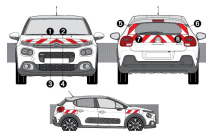

**KIT R-B CL. A
AVT+ARR+LAT - CITROËN
C3 (2017-)**

SKU: KITRBCLACI1535T