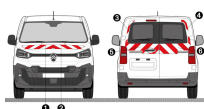

**KIT ROUGE-BLANC CL. B
STANDARD - CITROËN
JUMPY 2 PORTES (2024)**

SKU: KITRBCLBCI1885T