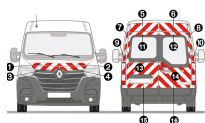

**KIT ROUGE-BLANC CL. B
TOTAL - RENAULT
MASTER H2 VITRÉ (2019)**

SKU: KITRBCLBRE166TT