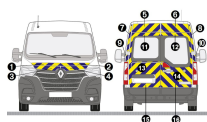

**KIT JAUNE-BLEU AVT+ARR
TOTAL - RENAULT
MASTER H2 VITRÉ (2019)**

SKU: KITJBRE210218A