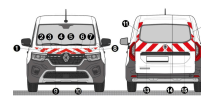

**KIT ROUGE-BLANC CL. B
STANDARD - RENAULT
KANGOO 2 PORTES
(2024)**

SKU: KITRBCLBRE212ST