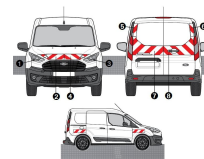

SKU: KITRBCLBPE098ST

**KIT ROUGE-BLANC CL. B
STANDARD - MERCEDES
SPRINTER H2/H3 (2018)**

SKU: KITRBCLBME040ST

**KIT ROUGE-BLANC CL. B
STANDARD - FORD
TRANSIT CUSTOM 2
PORTES (2023)**

SKU: KITRBCLBFO082ST

**KIT ROUGE-BLANC CL. B
STANDARD - FORD
TRANSIT CONNECT 2
PORTES (2017)**