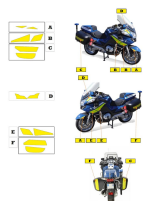

**KIT JAUNE FLUO COMPLET
- BMW 1200 RT (2013)**

SKU: KITGEBM002

**KIT JAUNE FLUO COMPLET
- BMW 1200 RT (2013)**

SKU: KITJFPNBM516