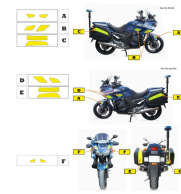

**KIT JAUNE FLUO COMPLET
- YAMAHA 900 TDM
(2007)**

SKU: KITRENFJTDM9002007