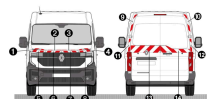

**SKU:** KITRBCLBRE192ST

**KIT ROUGE-BLANC CL. B  
STANDARD - RENAULT  
MÉGANE 4 ESTATE  
(2016-2024)**

**SKU:** KITRBCLBRE154ST

**KIT ROUGE-BLANC CL. B  
STANDARD - RENAULT  
MASTER H2 (2024)**

**SKU:** KITRBCLBRE206ST