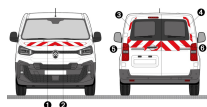

**KIT ROUGE-BLANC CL. A
STANDARD - CITROËN
JUMPY 2 PORTES (2024)**

SKU: KITRBCLACI187ST