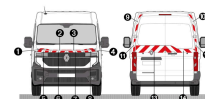

**KIT ROUGE-BLANC CL. A
STANDARD - RENAULT
MASTER H2 (2024)**

SKU: KITRBCLARE205ST