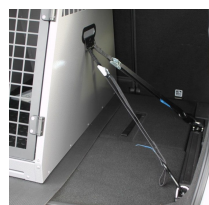

TRANSPORT

SKU: CAGVENTIL

KIT DE SANGLES D'ARRIMAGE POUR CAGE DE TRANSPORT

SKU: CAGSANGLES