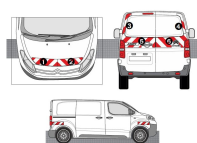

KITS PRÉDÉCOUPÉS

KITS ROUGE-BLANC CLASSE A

**KIT ROUGE-BLANC CL.A
STANDARD - CITROËN
JUMPY KO 2 PORTES
(2016-2023)**

SKU: KITRBCLACI147ST