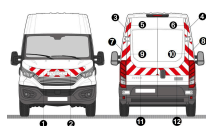

**KIT ROUGE BLANC CL. A
STANDARD - IVECO DAILY
H2 (2024)**

SKU: KITRBCLAIV009ST