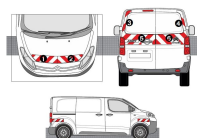

KITS PRÉDÉCOUPÉS

KITS ROUGE-BLANC CLASSE A

**KIT ROUGE-BLANC CL.A
STANDARD - CITROËN
JUMPY KO 2 PORTES
(2016-2023)**

SKU: KITRBCLACI147ST