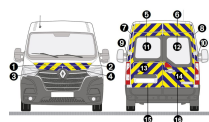

**KIT JAUNE-BLEU AVT+ARR
TOTAL - RENAULT
MASTER H2 VITRÉ (2019)**

SKU: KITJBRE210218A