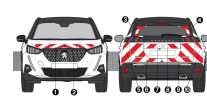

**KIT ROUGE-BLANC CL. B
STANDARD - PEUGEOT
2008 (2020)**

SKU: KITRBCLBPE136ST