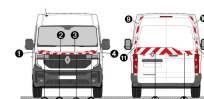

**KIT ROUGE-BLANC CL. A
STANDARD - RENAULT
MASTER H2 (2024)**

SKU: KITRBCLARE205ST