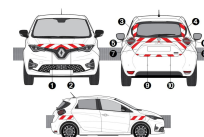

SKU: KITRBCLAPE135ST

**KIT ROUGE-BLANC CL. A
STANDARD - CITROËN
JUMPY 2 PORTES (2024)**

SKU: KITRBCLACI187ST

**KIT ROUGE-BLANC CL. A
STANDARD - VW T7
PHASE 1 À 2 PORTES
(2025)**

SKU: KITRBCLAVW045ST

**KIT ROUGE-BLANC CL. A
STANDARD - RENAULT
ZOÉ PHASE 2 (2019)**