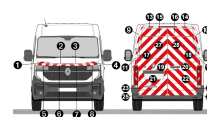

**KIT ROUGE-BLANC CL. B
TOTAL - RENAULT
MASTER H2 TÔLÉ (2024)**

SKU: KITRBCLBRE206TT