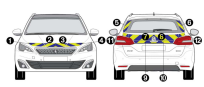

**KIT JAUNE-BLEU PARTIEL
- PEUGEOT 308 SW
(2017-2021)**

SKU: KITJBAVYPE210641A