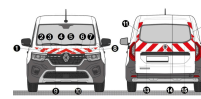

**KIT ROUGE-BLANC CL. B
STANDARD - RENAULT
KANGOO 2 PORTES
(2024)**

SKU: KITRBCLBRE212ST