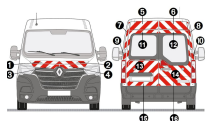

**KIT ROUGE-BLANC CL. B
TOTAL - RENAULT
MASTER H2 VITRÉ (2019)**

SKU: KITRBCLBRE166TT