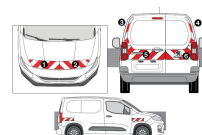

SKU: KITRBCLARE163ST

**KIT ROUGE-BLANC CL. A
STANDARD - PEUGEOT
RIFTER À HAYON (2018)**

SKU: KITRBCLAPE129ST

**KIT ROUGE-BLANC CL. A
STANDARD - PEUGEOT
PARTNER 2P TÔLÉ
(2013-2015)**

SKU: KITRBCLAPE083ST

**KIT ROUGE-BLANC CL. A
STANDARD - PEUGEOT
PARTNER 2 PORTES TÔLÉ
(2018)**