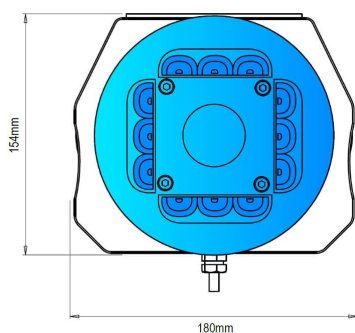

GARANTIE 3 ANSm

INFORMATIONS COMPLÉMENTAIRES

Poids	2 kg
Dimensions	180 × 154 × 173 mm
Tonalité	UMH+Ambulance, UMH+Pompiers
Code EAN	5056417902906

GALERIE D'IMAGES

RÉVISION DE 1 POUR COMBINÉ GYROPHARE-SIRÈNE TORNADO-X – 2 TONALITÉS SÉLECTIONNABLES