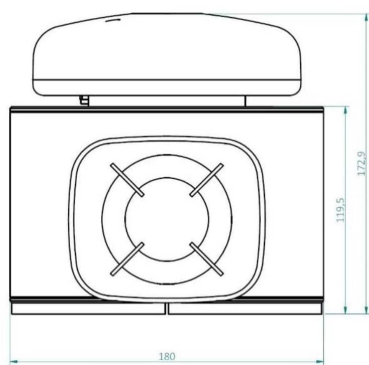

GARANTIE 3 ANSm

INFORMATIONS COMPLÉMENTAIRES

Poids	2 kg
Dimensions	180 × 154 × 173 mm
Tonalité	UMH+Ambulance, UMH+Pompiers
Code EAN	5056417902906

GALERIE D'IMAGES

RÉVISION DE 1 POUR COMBINÉ GYROPHARE-SIRÈNE TORNADO-X – 2 TONALITÉS SÉLECTIONNABLES