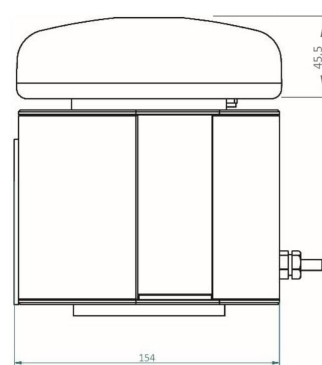

GARANTIE 3 ANSm

INFORMATIONS COMPLÉMENTAIRES

Poids	2 kg
Dimensions	180 × 154 × 173 mm
Tonalité	UMH+Ambulance, UMH+Pompiers
Code EAN	5056417902906

GALERIE D'IMAGES

RÉVISION DE 1 POUR COMBINÉ GYROPHARE-SIRÈNE TORNADO-X – 2 TONALITÉS SÉLECTIONNABLES