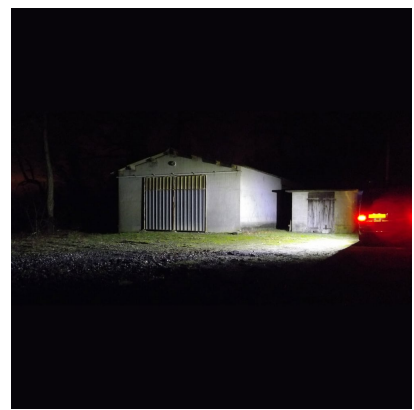

GALERIE D'IMAGES