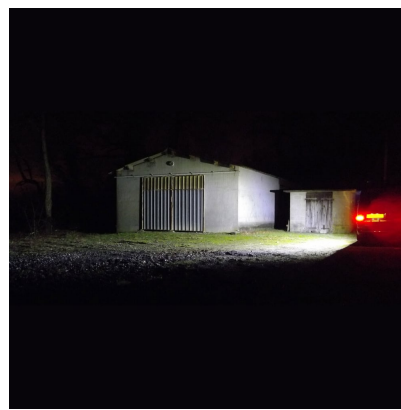

GALERIE D'IMAGES