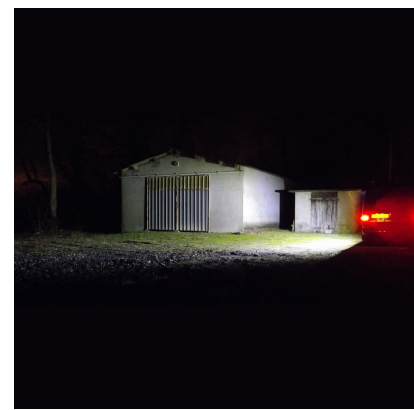

GALERIE D'IMAGES