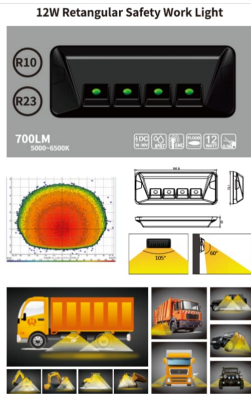

IL N'Y A PAS ENCORE DE CRITIQUES.

REMARQUES