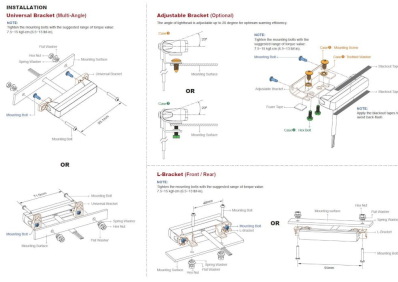

RÉVISION DE 1 POUR FEU À ÉCLATS ED6 – 6 LEDS – MODE CRUISE – ULTRA FIN

Florentin BRUGUET – 2025-08-13 16:35:44

5 sur 5

Bonjour, Il y a un bon service après-vente pour les questionnements de mise en place des branches. Les réponses sont claires. Je recommande.

REMARQUES