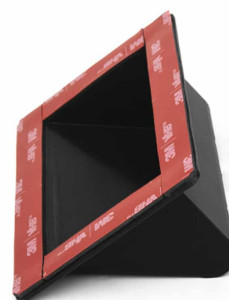

FIXATION ADHÉSIVE DE PARE-BRISE POUR FEU ED6 - 48°

UGS : FIXED6PB48 | Catégories : [Accessoires](#), [Fixations](#)

INFORMATIONS COMPLÉMENTAIRES

Poids

0,1 kg

GALERIE D'IMAGES

IL N'Y A PAS ENCORE DE CRITIQUES.