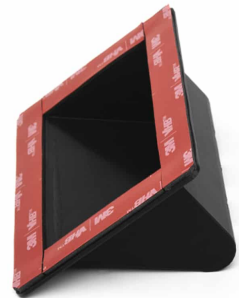

FIXATION ADHÉSIVE DE PARE-BRISE POUR FEU ED6 - 48°

UGS : FIXED6PB48 | Catégories : [Accessoires](#), [Fixations](#)

INFORMATIONS COMPLÉMENTAIRES

Poids

0,1 kg

GALERIE D'IMAGES

IL N'Y A PAS ENCORE DE CRITIQUES.