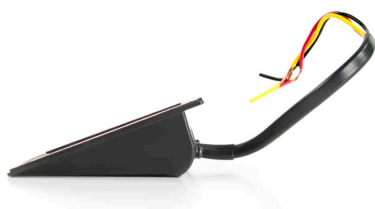

INFORMATIONS COMPLÉMENTAIRES

Poids	0,05 kg
Dimensions	154,8 × 85,1 × 33,6 mm
Code EAN	3760387064836

GALERIE D'IMAGES

IL N'Y A PAS ENCORE DE CRITIQUES.