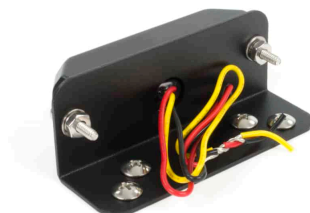

INFORMATIONS COMPLÉMENTAIRES

Poids	0,2 kg
Dimensions	30 × 90 × 35 mm
Code EAN	3760387065341

GALERIE D'IMAGES

IL N'Y A PAS ENCORE DE CRITIQUES.