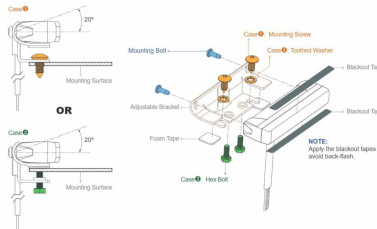

FIXATION RÉGLABLE POUR FEU ED6

UGS : FIXED6REG | Catégories : [Accessoires](#), [Fixations](#)

INFORMATIONS COMPLÉMENTAIRES

Poids

0,1 kg

GALERIE D'IMAGES

IL N'Y A PAS ENCORE DE CRITIQUES.

REMARQUES