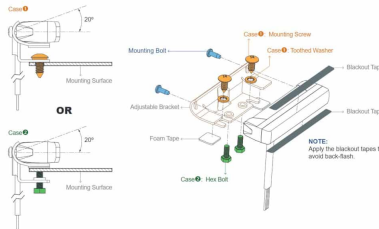

FIXATION RÉGLABLE POUR FEU ED6

UGS : FIXED6REG | Catégories : [Accessoires](#), [Fixations](#)

INFORMATIONS COMPLÉMENTAIRES

Poids

0,1 kg

GALERIE D'IMAGES

IL N'Y A PAS ENCORE DE CRITIQUES.

REMARQUES