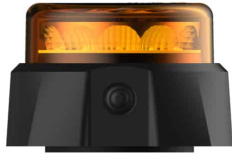

IL N'Y A PAS ENCORE DE CRITIQUES.

REMARQUES