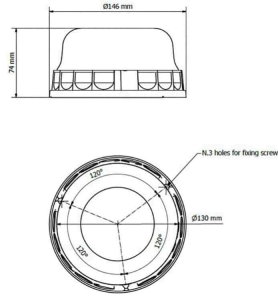

Fixation 3 vis : 3.5 x 15.9 mm

Matière Cabochon : Polycarbonate

Matière Boîtier : Compound thermoplastique

Diamètre : 143 mm

Hauteur : 74 mm

Poids : 0,36 Kg

Modes Rotatifs

Flash par Minute : 125

INFORMATIONS COMPLÉMENTAIRES

Poids	0,4 kg
Dimensions	146 × 74 mm
Code EAN	3760387065243

GALERIE D'IMAGES

IL N'Y A PAS ENCORE DE CRITIQUES.

REMARQUES