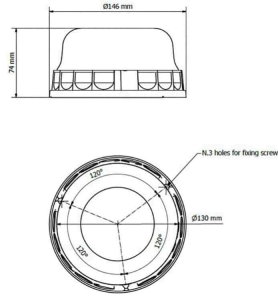

IL N'Y A PAS ENCORE DE CRITIQUES.

REMARQUES