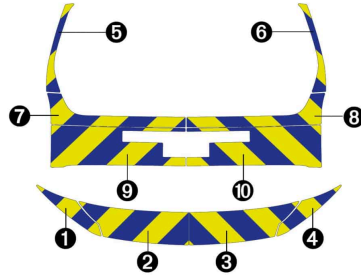

GALERIE D'IMAGES

IL N'Y A PAS ENCORE DE CRITIQUES.

REMARQUES