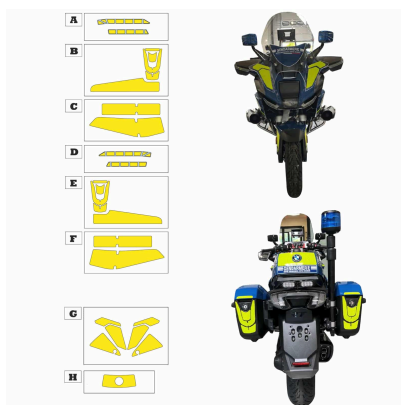

DESCRIPTION DU PRODUIT

Kit de renforcement complémentaire jaune citron fluo rétro réfléchissant conforme à l'Arrêté du 20 janvier 1987 relatif à la signalisation complémentaire des véhicules d'intervention urgente et des véhicules à progression lente.

Augmente efficacement la visibilité de votre moto de jour comme de nuit

Autres modèles disponibles sur demande

INFORMATIONS COMPLÉMENTAIRES

Poids	0,5 kg
Code EAN	3760387065375
Couleur de balisage	Jaune Fluo
Marque	BMW
Modèle	R 1300 RT

GALERIE D'IMAGES

IL N'Y A PAS ENCORE DE CRITIQUES.