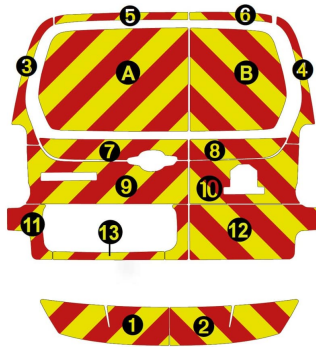

Modèle

[Partner](#)

GALERIE D'IMAGES

IL N'Y A PAS ENCORE DE CRITIQUES.

REMARQUES