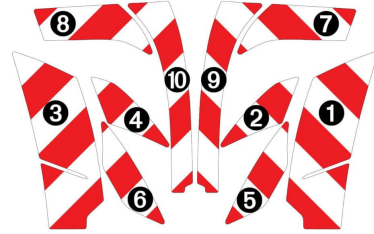

GALERIE D'IMAGES

IL N'Y A PAS ENCORE DE CRITIQUES.

REMARQUES